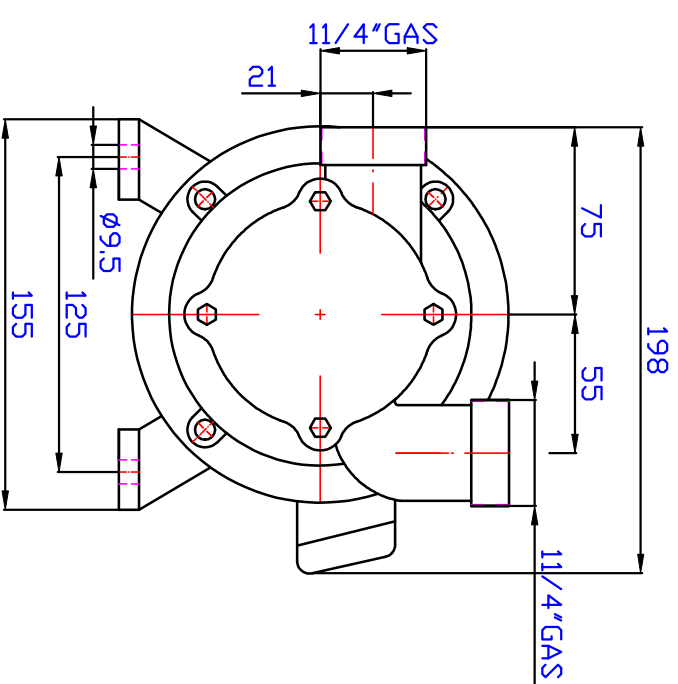

MODELO RF-60-M

SERIE 5800-M

MODELO MONOBLOC

BOMBAS TRIEF,S.L.