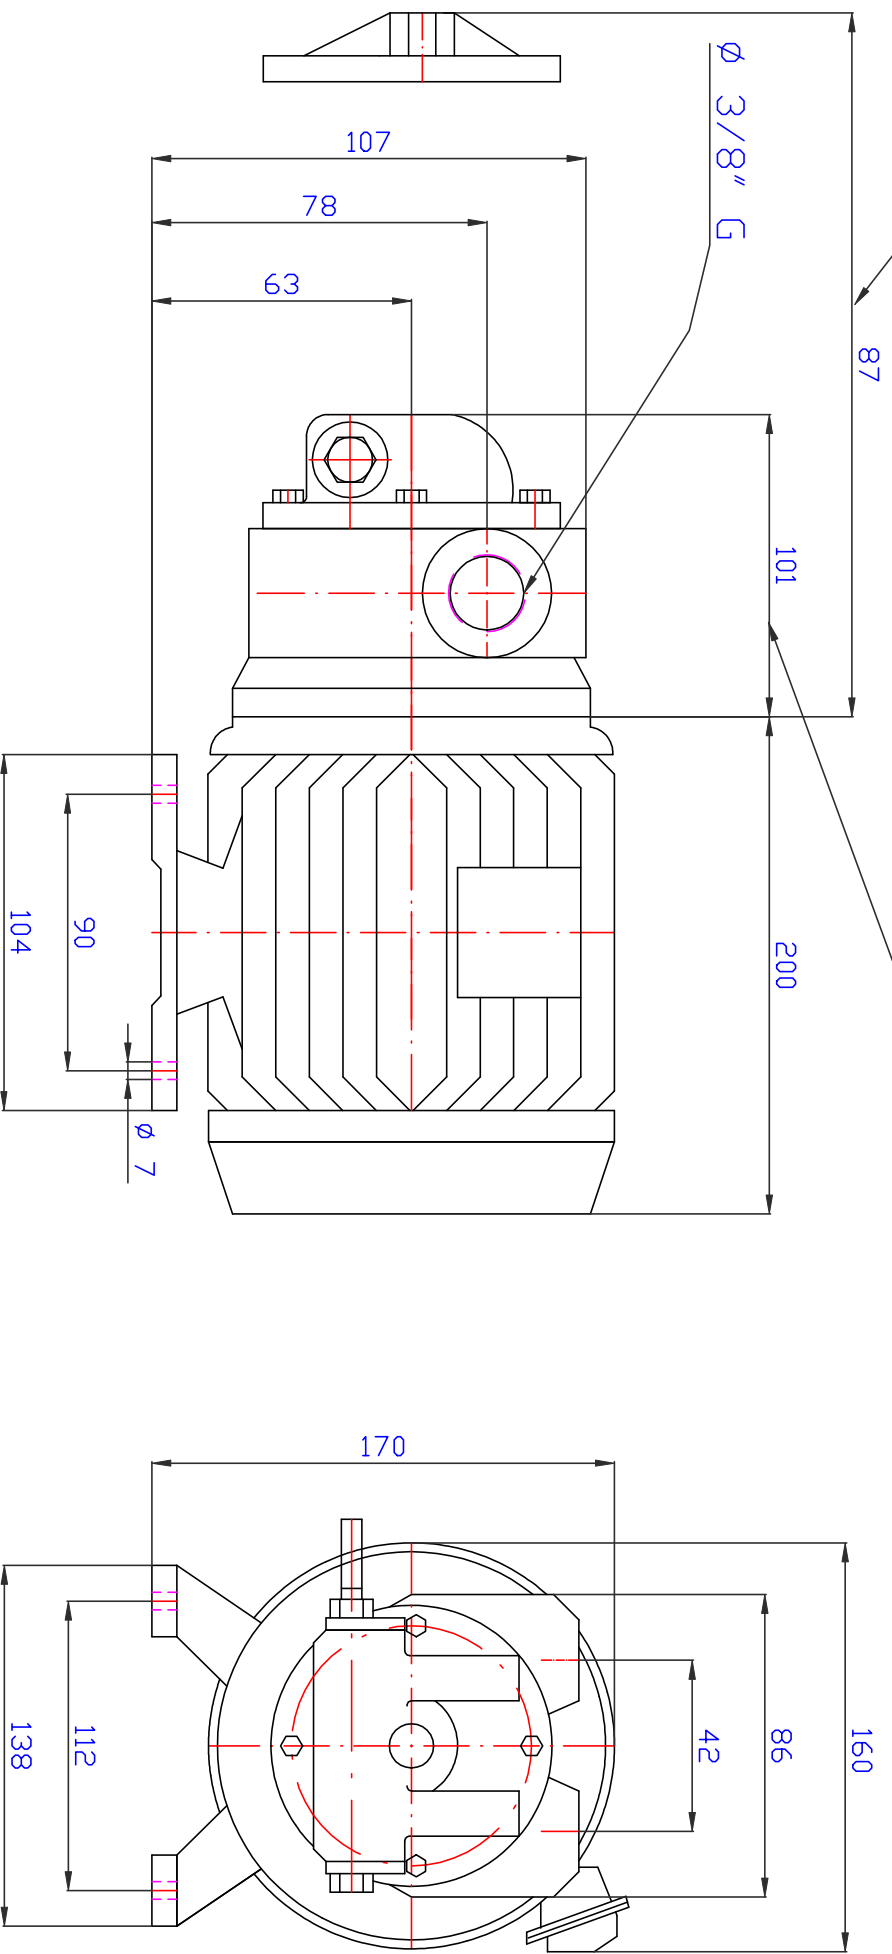

AXM-001 CABEZA SOLIDA

ACCM-001 CABEZA BYPASS

Salida libre

Presion controlada

MONOBLOC

**BOMBAS TRIEF**

SERIE 100

BOMBA DE 3/8"