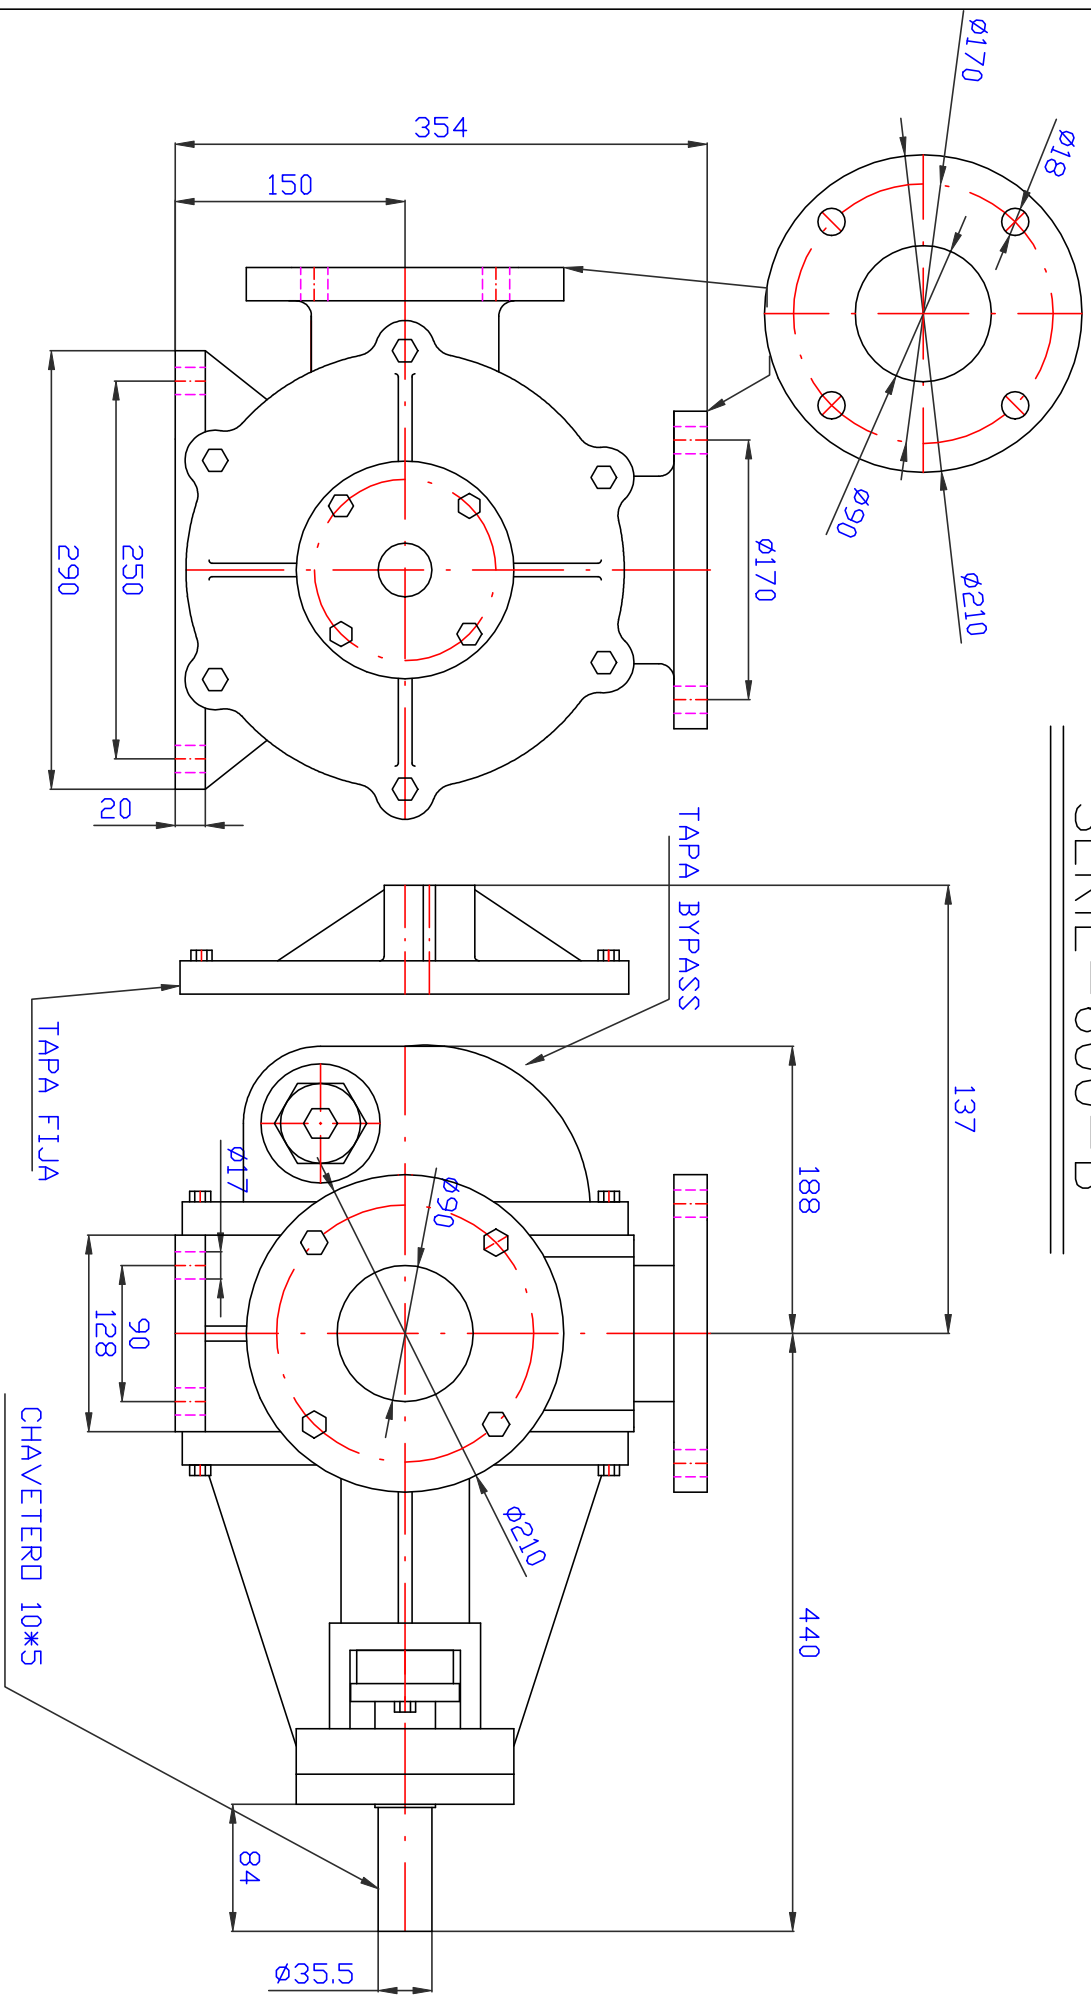

MODELO--ACC--100--B / AX--100--B

SERIE--600--B

DIN 2573  
Ø4"

**BOMBAS TRIEF,S.L.**