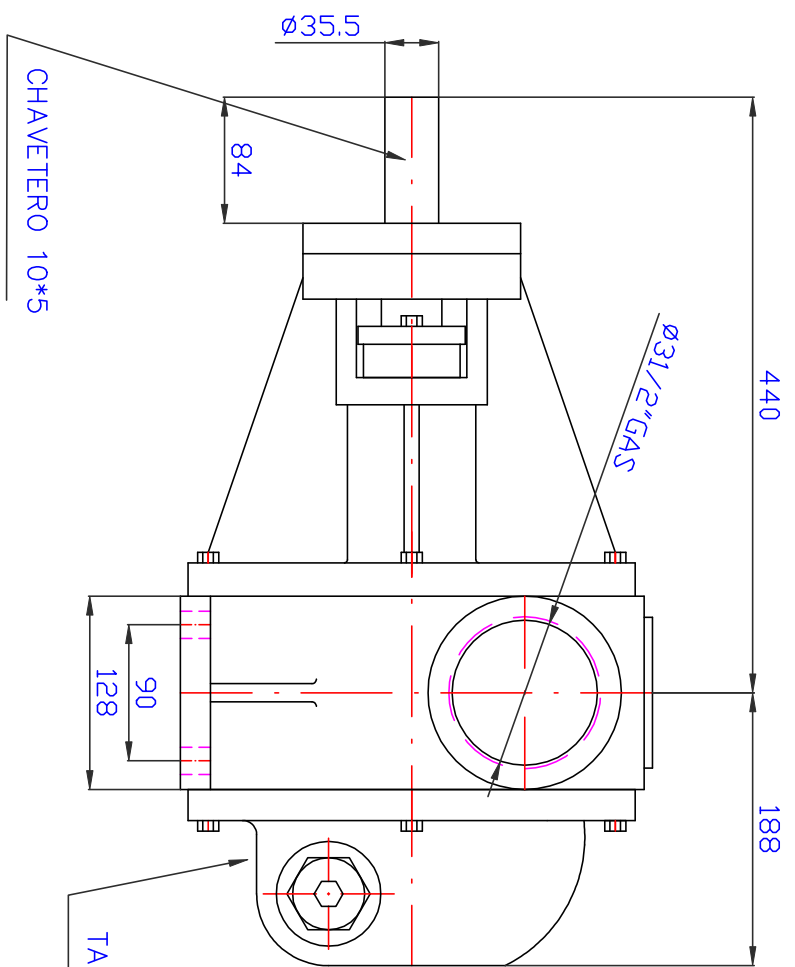

MODELO--ACC--100 / AX--100

SERIE--600

CHAVETERO 10*5

TAPA BYPASS

BOMBAS TRIEF