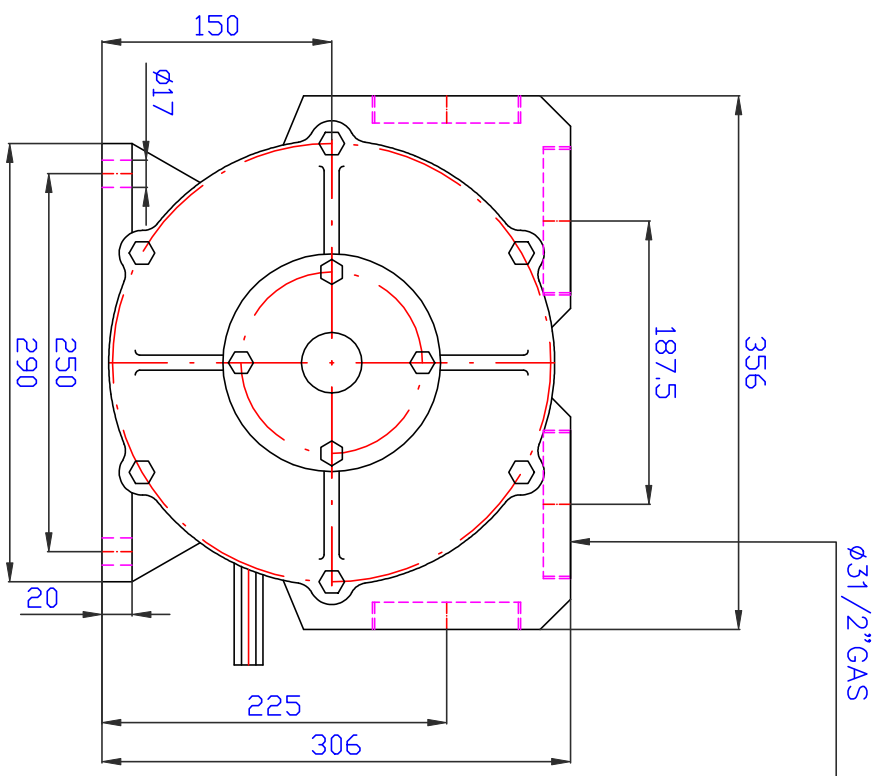

MODELO--ACC--100 / AX--100

SERIE--600

CHAVETERO 10*5

TAPA BYPASS

BOMBAS TRIEF