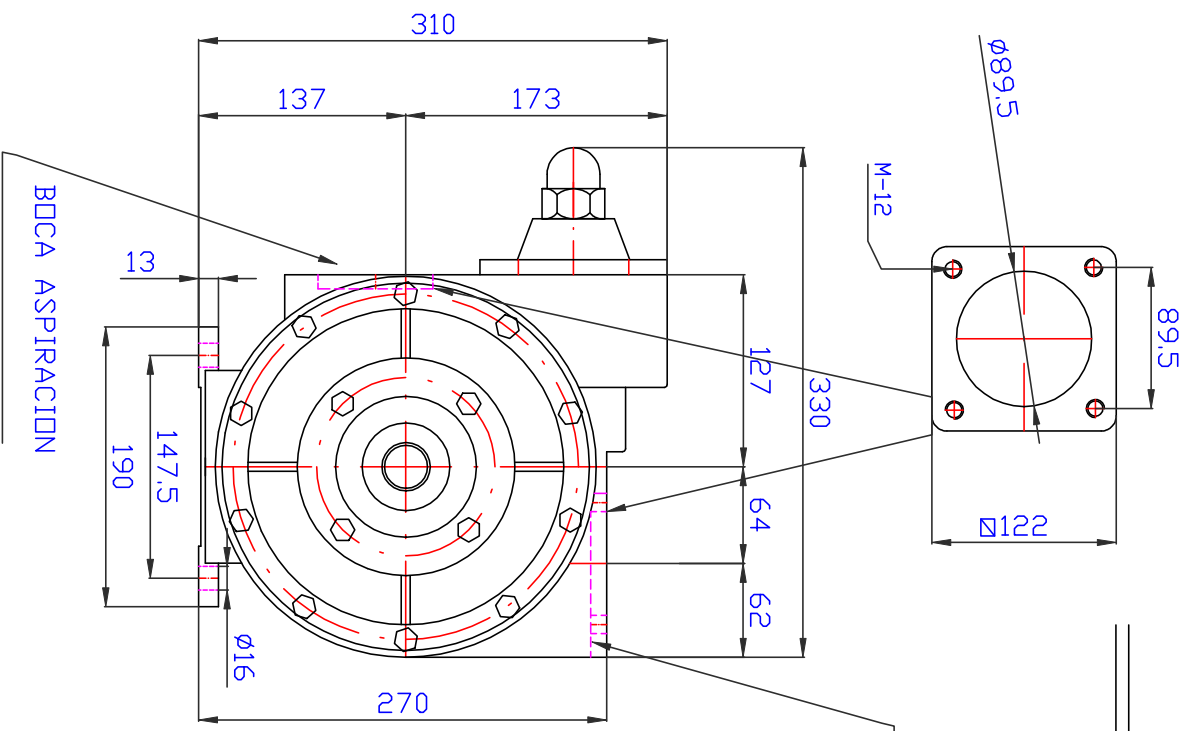

MODELO-BAL-3"-D

SERIE-BAL-600

BOMBAS DE ALETAS

BOMBAS TRIEF,S.L.