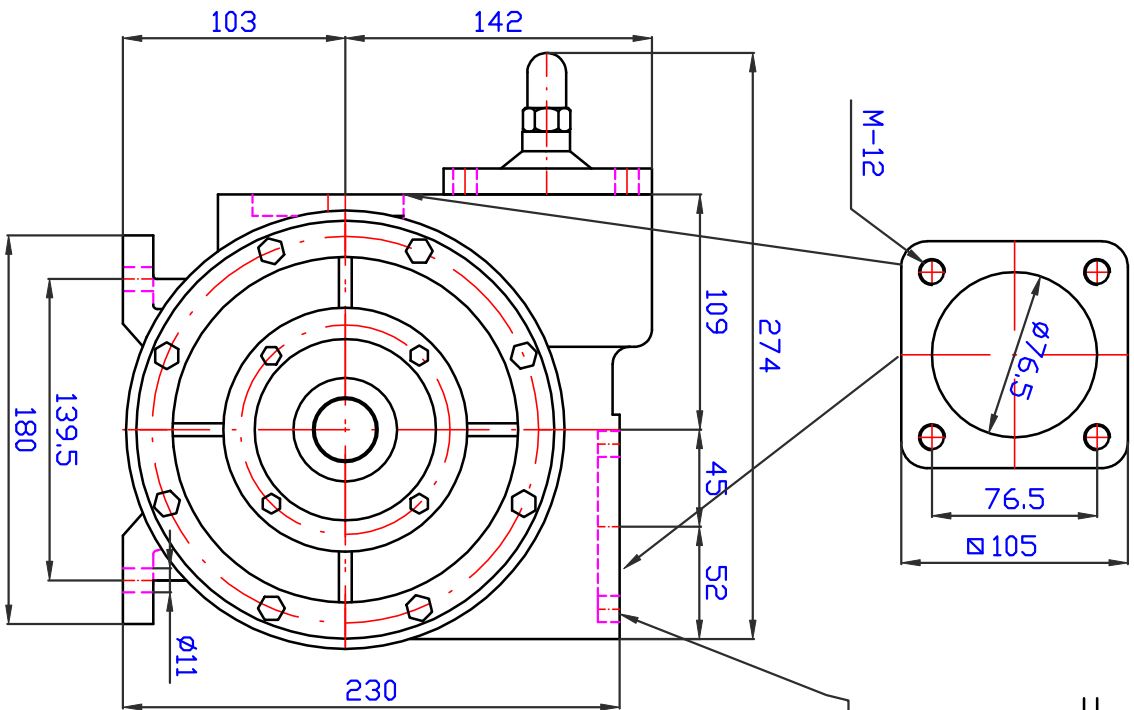

MODELO--BAL--21/2--D

SERIE--BAL--500

BOCA IMPULSION

BY PASS

BOMBAS DE ALETAS

BOMBAS TRIEF,S.L.