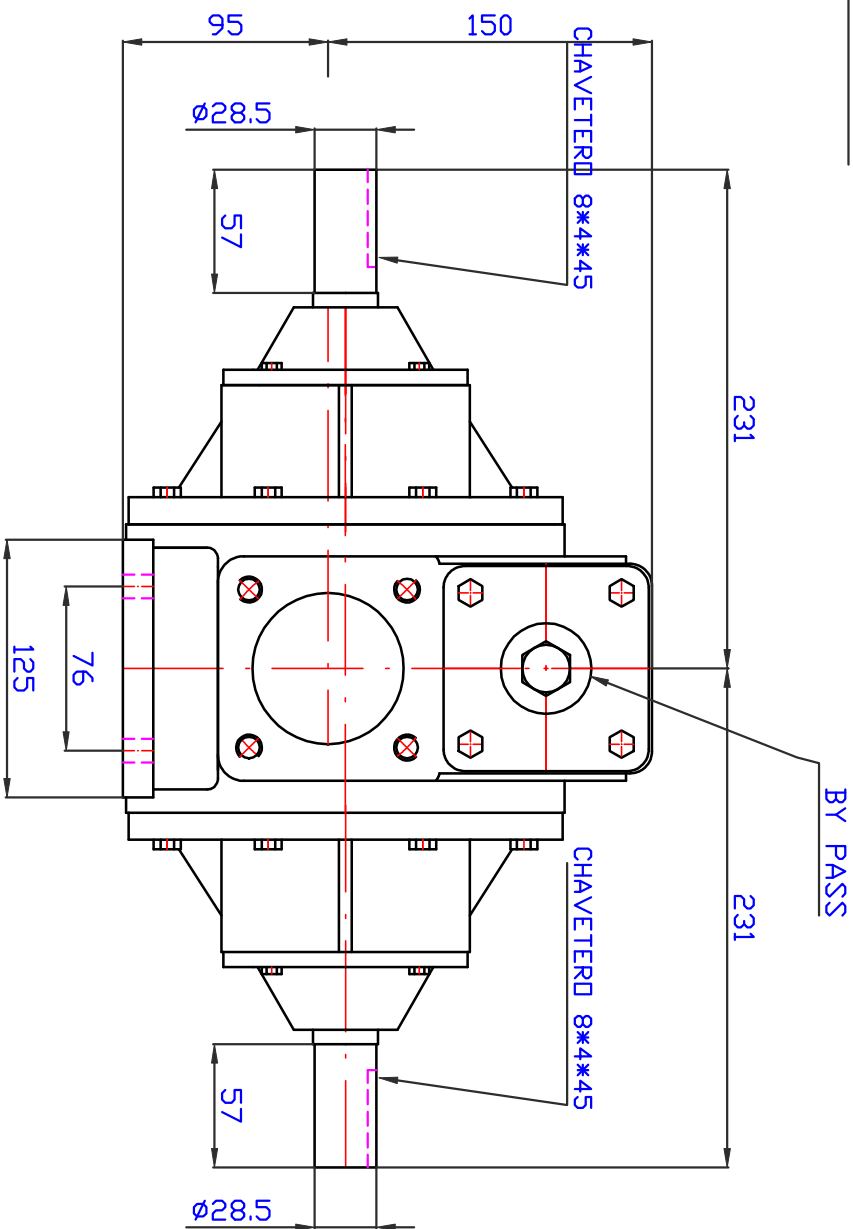

MODELO--BAL--21/2--D

SERIE--BAL--500

BOCA IMPULSION

BY PASS

BOMBAS DE ALETAS

BOMBAS TRIEF,S.L.