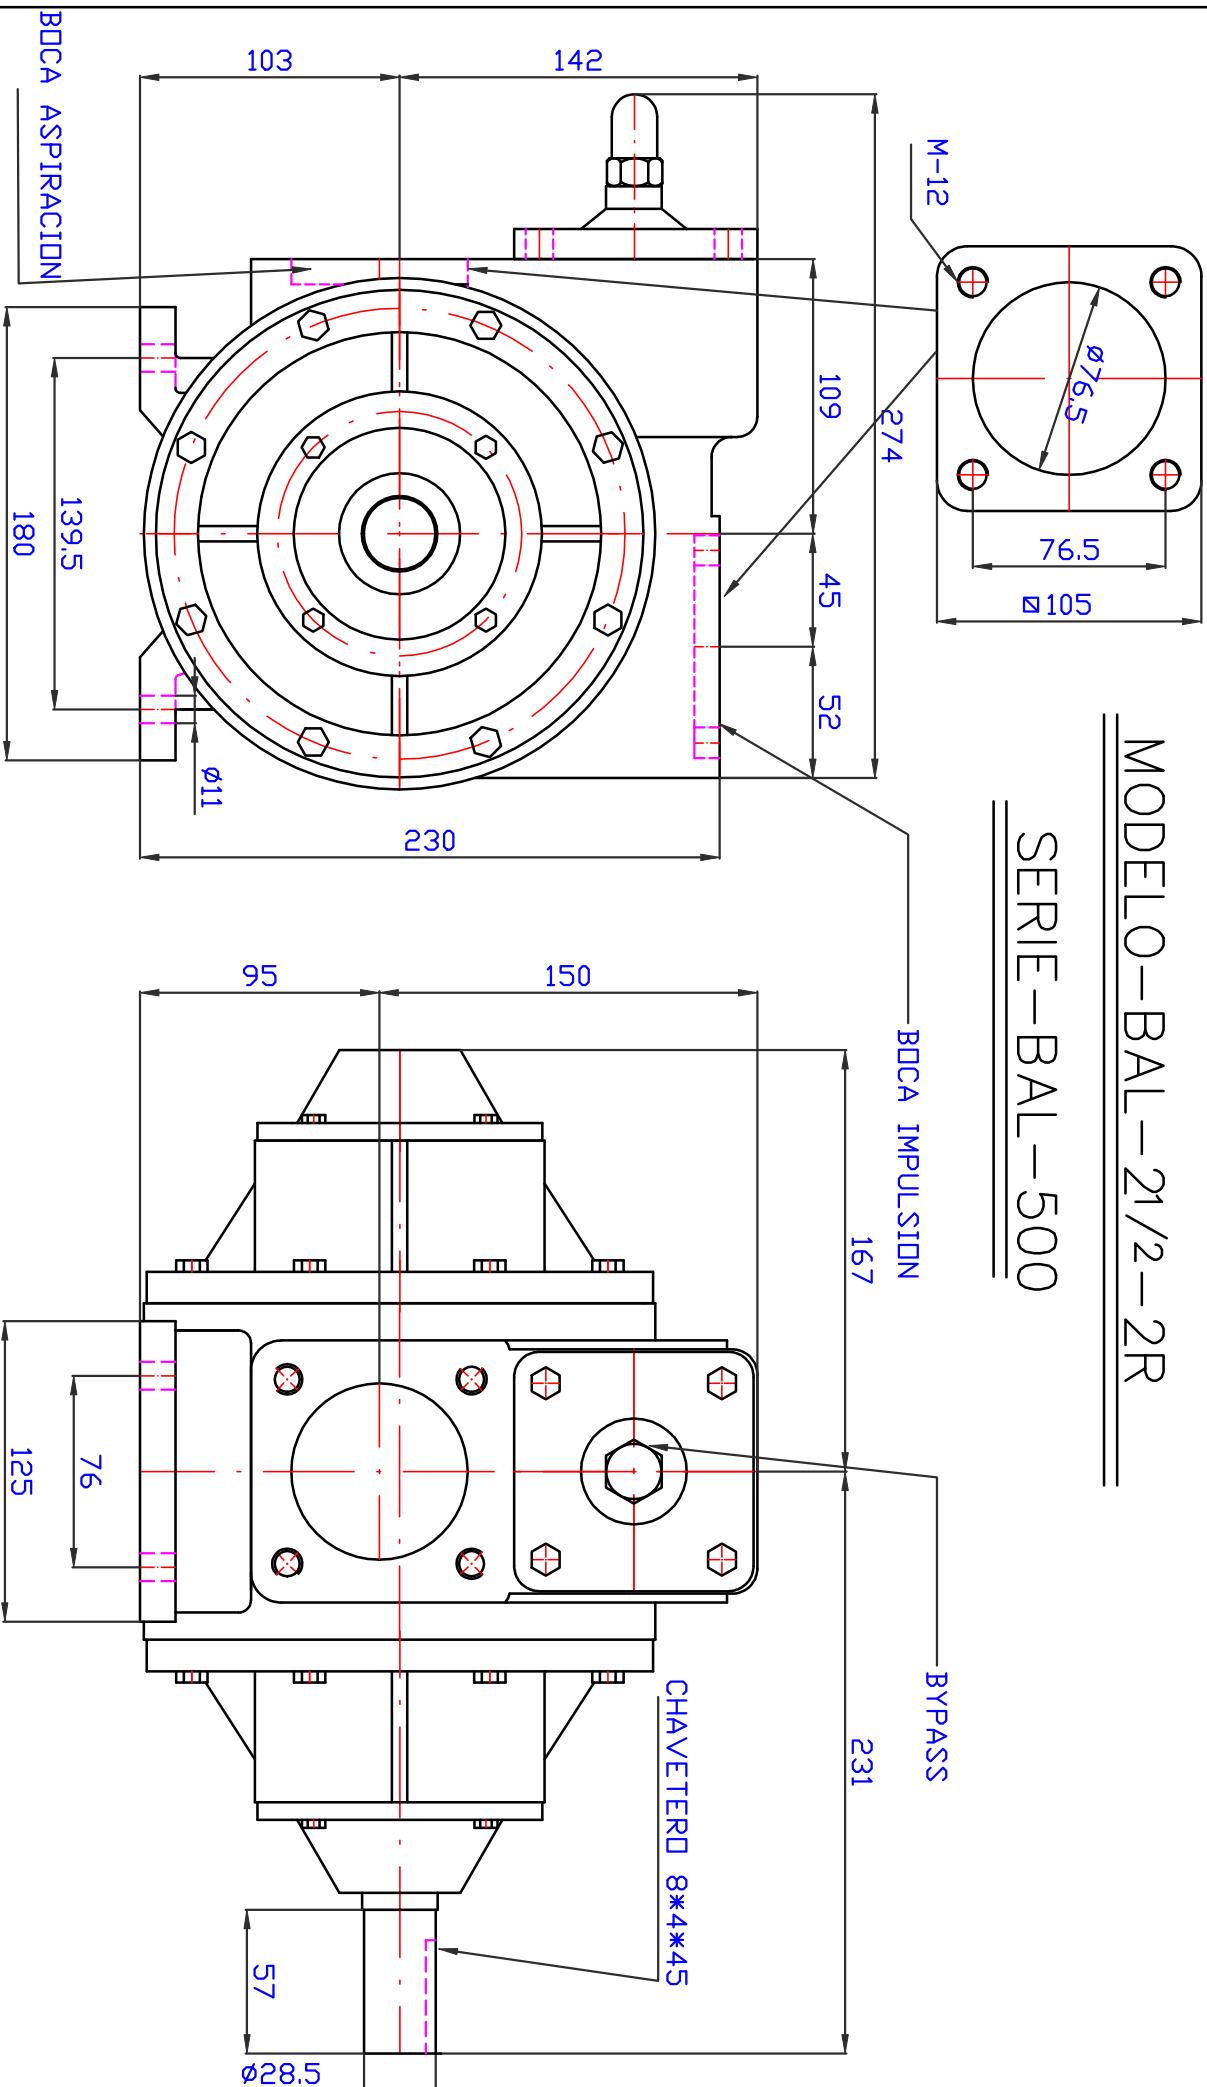

MODELO-BAL-21/2-2R

SERIE-BAL-500

BOMBAS DE ALETAS

BOMBAS TRIEF,SL.