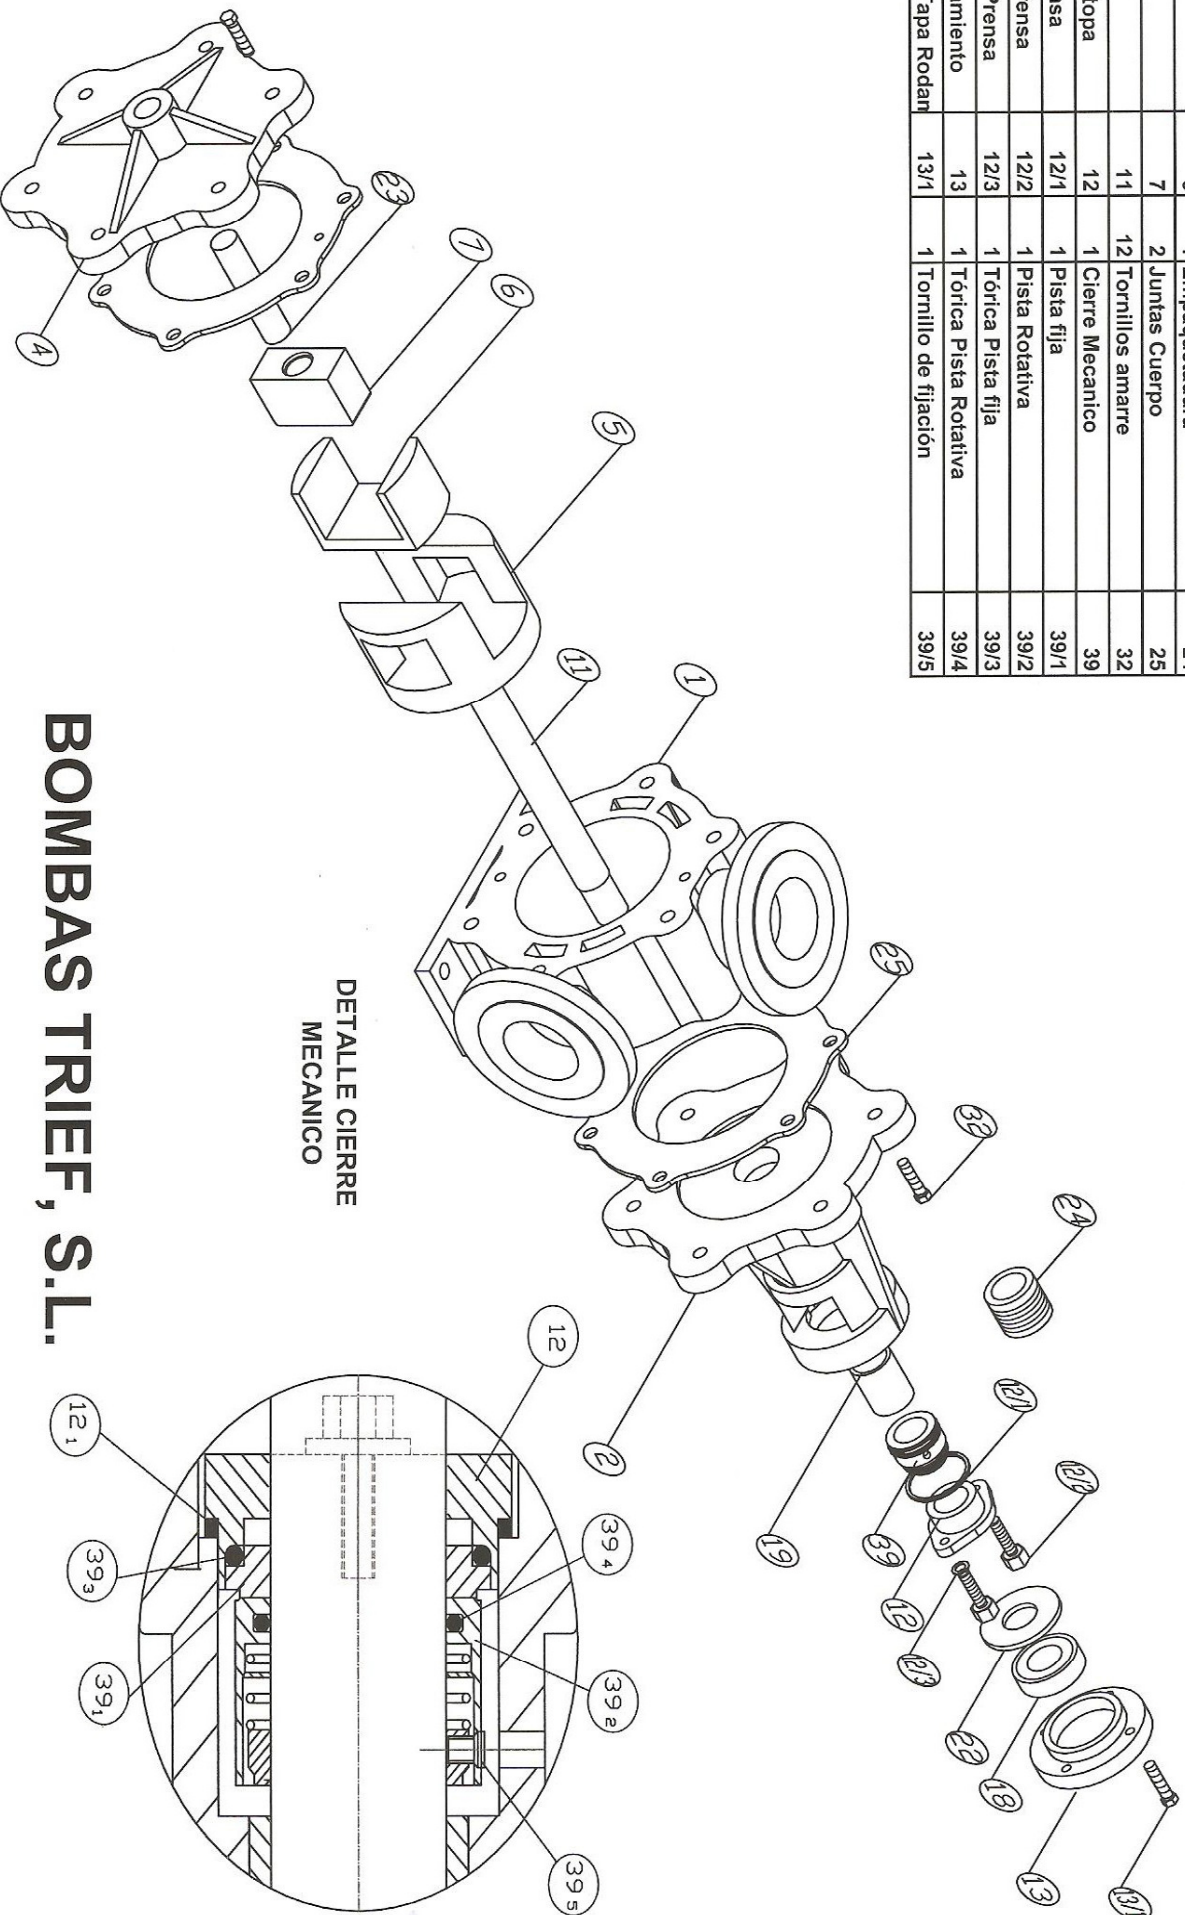

MODELO - AX-100-B SERIE - 600-B

Num.	Pieza	Marca	Num.	Pieza	Marca
1	Cuerpo	1	1	Rodamiento	18
1	Tapa Rotor	2	1	Casquillo	19
1	Tapa Fija	4	1	Arandela Tapa Rodamiento	22
1	Rotor	5	1	Bulón Tapa	23
1	U Pistón	6	1	Empaquetadura	24
1	Dado	7	2	Juntas Cuerpo	25
1	Eje	11	12	Tornillos amarre	32
1	Prensa Estopa	12	1	Cierre Mecánico	39
2	Junta Prensa	12/1	1	Pista fija	39/1
2	Tornillo Prensa	12/2	1	Pista Rotativa	39/2
2	Arandela Prensa	12/3	1	Tórica Pista fija	39/3
1	Tapa Rodamiento	13	1	Tórica Pista Rotativa	39/4
4	Tornillos Tapa Rodan	13/1	1	Tornillo de fijación	39/5