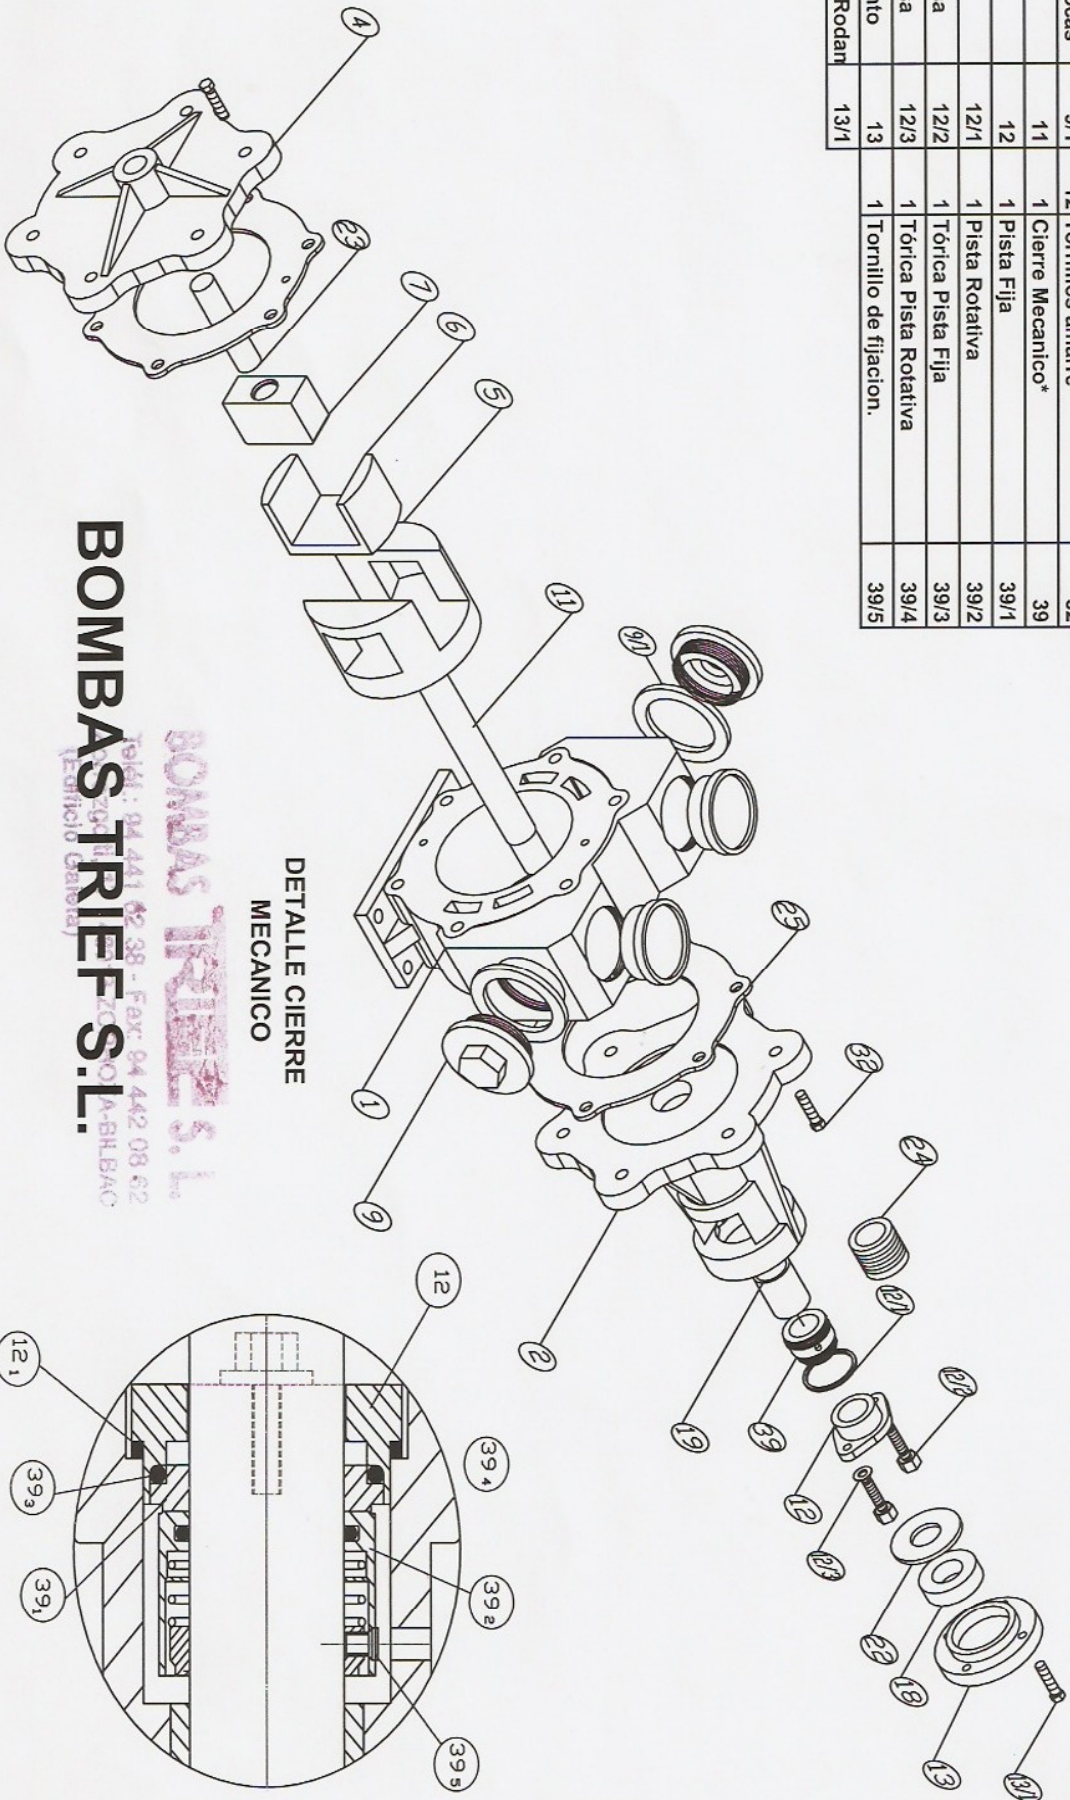

Num.	Pieza	Marca	Num.	Pieza	Marca
1	Cuerpo	1	1	Rodamiento	18
1	Tapa Rotor	2	1	Casquillo	19
1	Tapa Fija	4	1	Arandela Tapa Rodamiento	22
1	Rotor	5	1	Bulón Tapa	23
1	U Pistón	6	1	Bulón Tapa	23
1	Dado	7	1	Empaquetadura*	24
2	Tapón Bocas	9	2	Juntas Cuerpo	25
2	Junta Tapón Bocas	9/1	12	Tornillos amarre	32
1	Eje	11	1	Cierre Mecanico*	39
1	Prensa Estopa	12	1	Pista Fija	39/1
1	Junta Prensa	12/1	1	Pista Rotativa	39/2
2	Tornillos Prensa	12/2	1	Tórica Pista Fija	39/3
2	Arandela Prensa	12/3	1	Tórica Pista Rotativa	39/4
1	Tapa Rodamiento	13	1	Tornillo de fijacion.	39/5
4	Tornillos Tapa Rodan	13/1			

MODELO - AX-100

SERIE - 600

DETALLE CIERRE
MECANICO

BOMBAS TRIEF S.L.

Tel: 94 441 82 38 - Fax: 94 442 08 62
C/Alfonso de Ercilla, 100 - 48900 A-BILBAO
(Edificio Garetza)