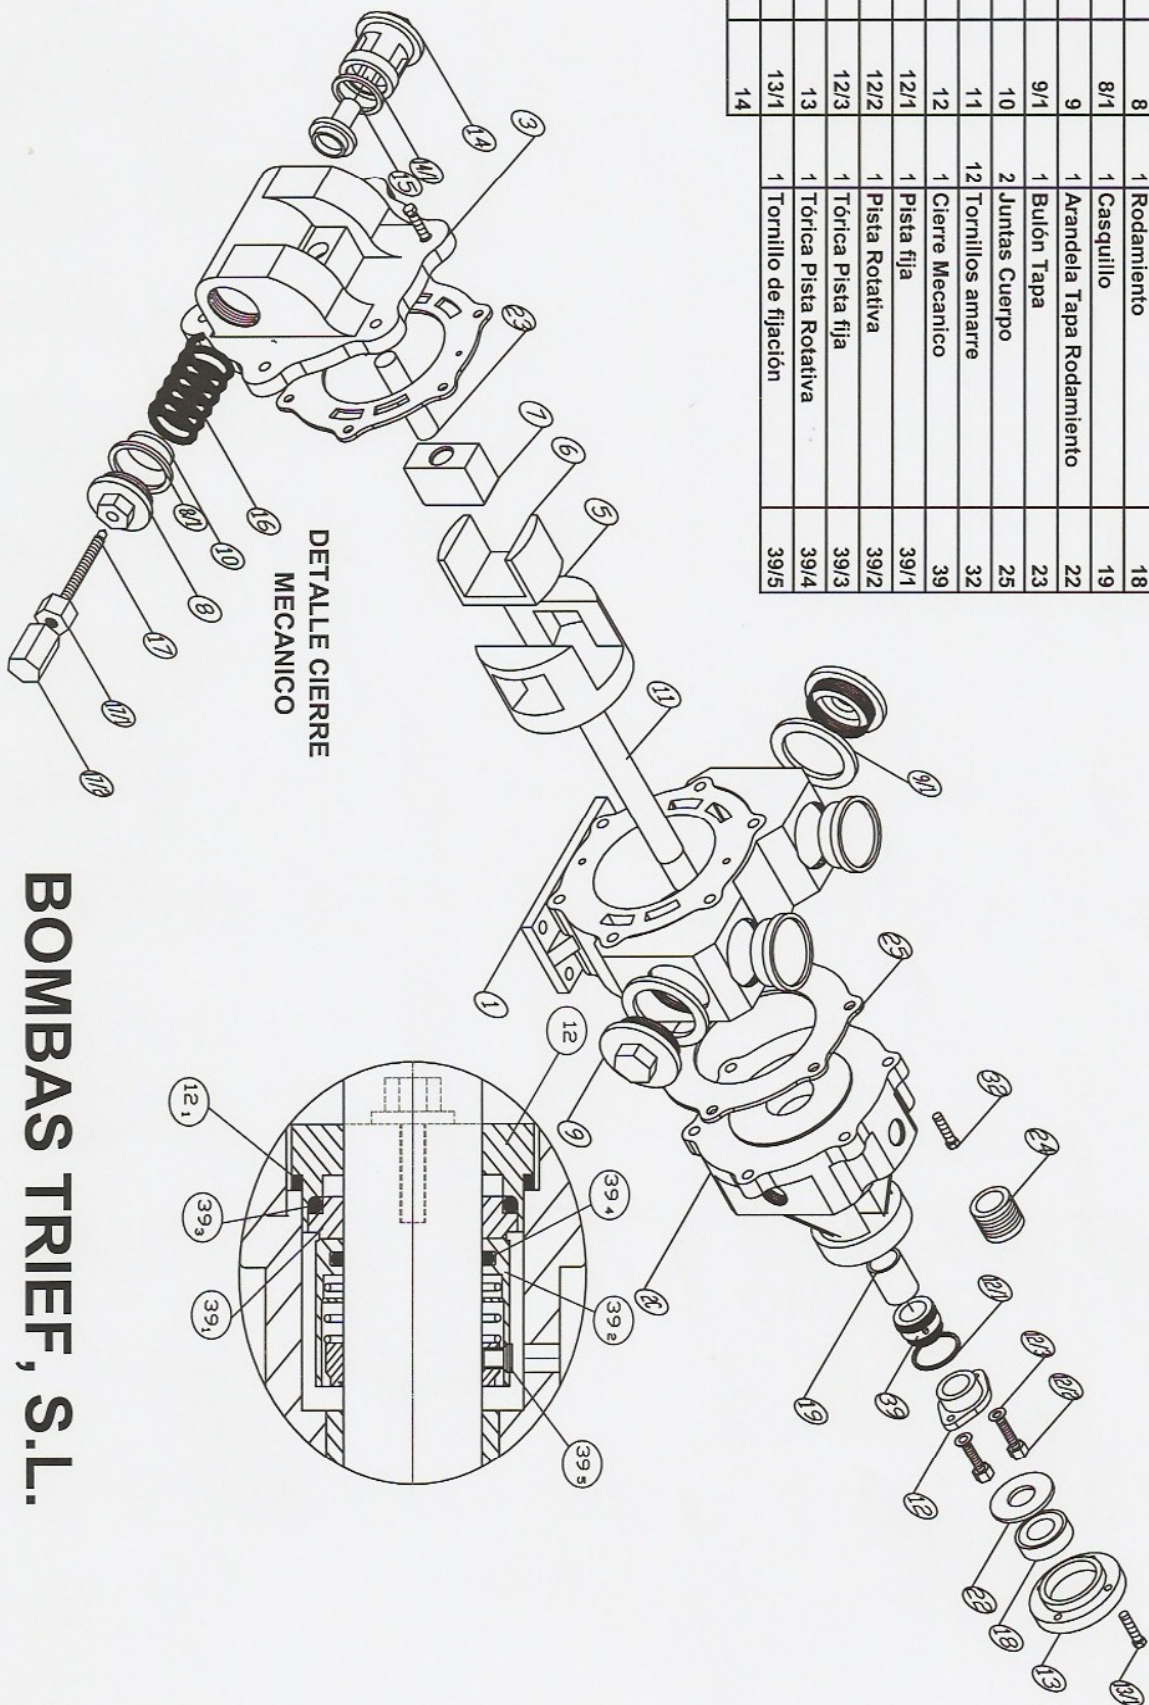

MODELO - ACCP- 100

SERIE - 600

Num.	Pieza	Marca	Num.	Pieza	Marca
1	Cuerpo	1	1	Junta cuerpo válvula	14/1
1	Tapa rotor camara	2C	1	Asiento válvula	15
1	Tapa By-pass	3	1	Muelle	16
1	Rotor	5	1	Esparrago tensor	17
1	U Pistón	6	1	Tuerca	17/1
1	Dado	7	1	Contra tuerca	17/2
2	Tapón Tensor	8	1	Rodamiento	18
2	Junta Tapón Tensor	8/1	1	Casquillo	19
2	Tapón Bocas	9	1	Arandela Tapa Rodamiento	22
2	Junta Tapón Bocas	9/1	1	Bulón Tapa	23
1	Rejilla	10	2	Juntas Cuerpo	25
1	Eje	11	12	Tornillos amarre	32
1	Prensa	12	1	Cierre Mecanico	39
1	Junta Prensa	12/1	1	Pista fija	39/1
2	Tornillo Prensa	12/2	1	Pista Rotativa	39/2
2	Arandela Prensa	12/3	1	Tórica Pista fija	39/3
1	Tapa Rodamiento	13	1	Tórica Pista Rotativa	39/4
4	Tornillos Tapa Rodamiento	13/1	1	Tornillo de fijación	39/5
1	Cuerpo válvula	14			