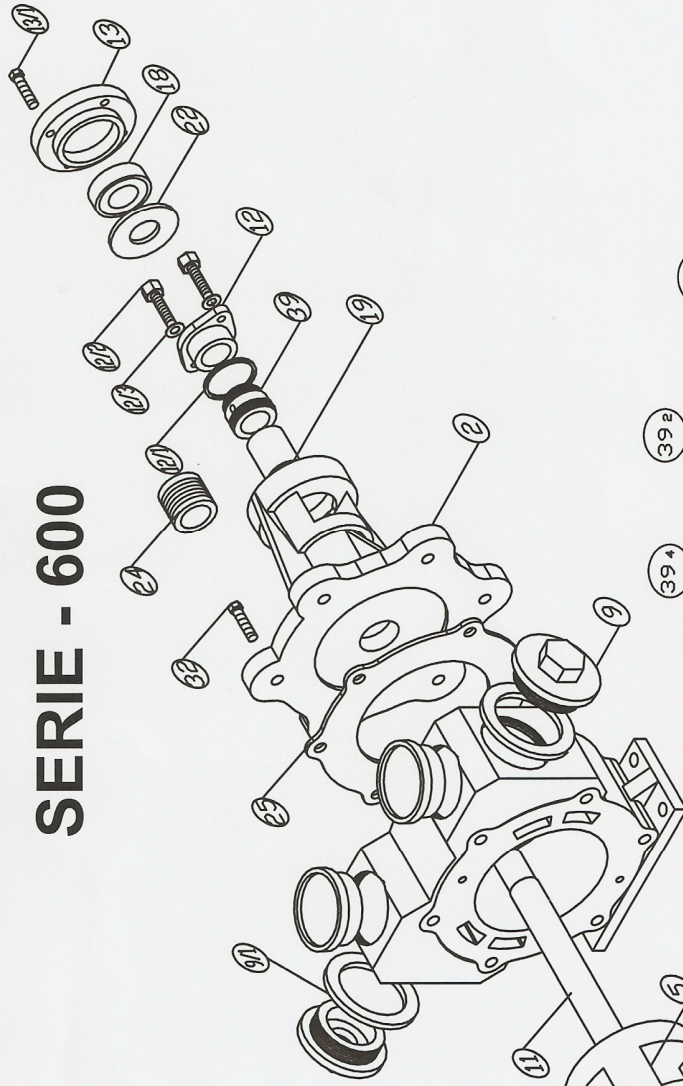

# MODELO - ACC-100 SERIE - 600

| Num. | Pieza                  | Marca | Num. | Pieza                    | Marca |
|------|------------------------|-------|------|--------------------------|-------|
| 1    | Cuerpo                 | 1     | 1    | Junta cuerpo válvula     | 14/1  |
| 1    | Tapa rotor             | 2     | 1    | Asiento válvula          | 15    |
| 1    | Tapa By-pass           | 3     | 1    | Muelle                   | 16    |
| 1    | Rotor                  | 5     | 1    | Esparrago tensor         | 17    |
| 1    | U Pistón               | 6     | 1    | Tuerca                   | 17/1  |
| 1    | Dado                   | 7     | 1    | Contra tuerca            | 17/2  |
| 2    | Tapón Tensor           | 8     | 1    | Rodamiento               | 18    |
| 2    | Junta Tapón Tensor     | 8/1   | 1    | Casquillo                | 19    |
| 2    | Tapón Bocas            | 9     | 1    | Arandela Tapa Rodamiento | 22    |
| 2    | Junta Tapón Bocas      | 9/1   | 1    | Bulón Tapa               | 23    |
| 1    | Rejilla                | 10    | 1    | Empaquetadura            | 24    |
| 1    | Eje                    | 11    | 2    | Juntas Cuerpo            | 25    |
| 1    | Prensa                 | 12    | 12   | Tornillos amarre         | 32    |
| 1    | Junta Prensa           | 12/1  | 1    | Cierre Mecanico          | 39    |
| 2    | Tornillo Prensa        | 12/2  | 1    | Pista fija               | 39/1  |
| 2    | Arandela Prensa        | 12/2  | 1    | Pista Rotativa           | 39/2  |
| 1    | Tapa Rodamiento        | 13    | 1    | Tórica Pista fija        | 39/3  |
| 4    | Tornillos tapa Rodamie | 13/1  | 1    | Tórica Pista Rotativa    | 39/4  |
| 1    | Cuerpo válvula         | 14    | 1    | Tornillo de fijación     | 39/5  |