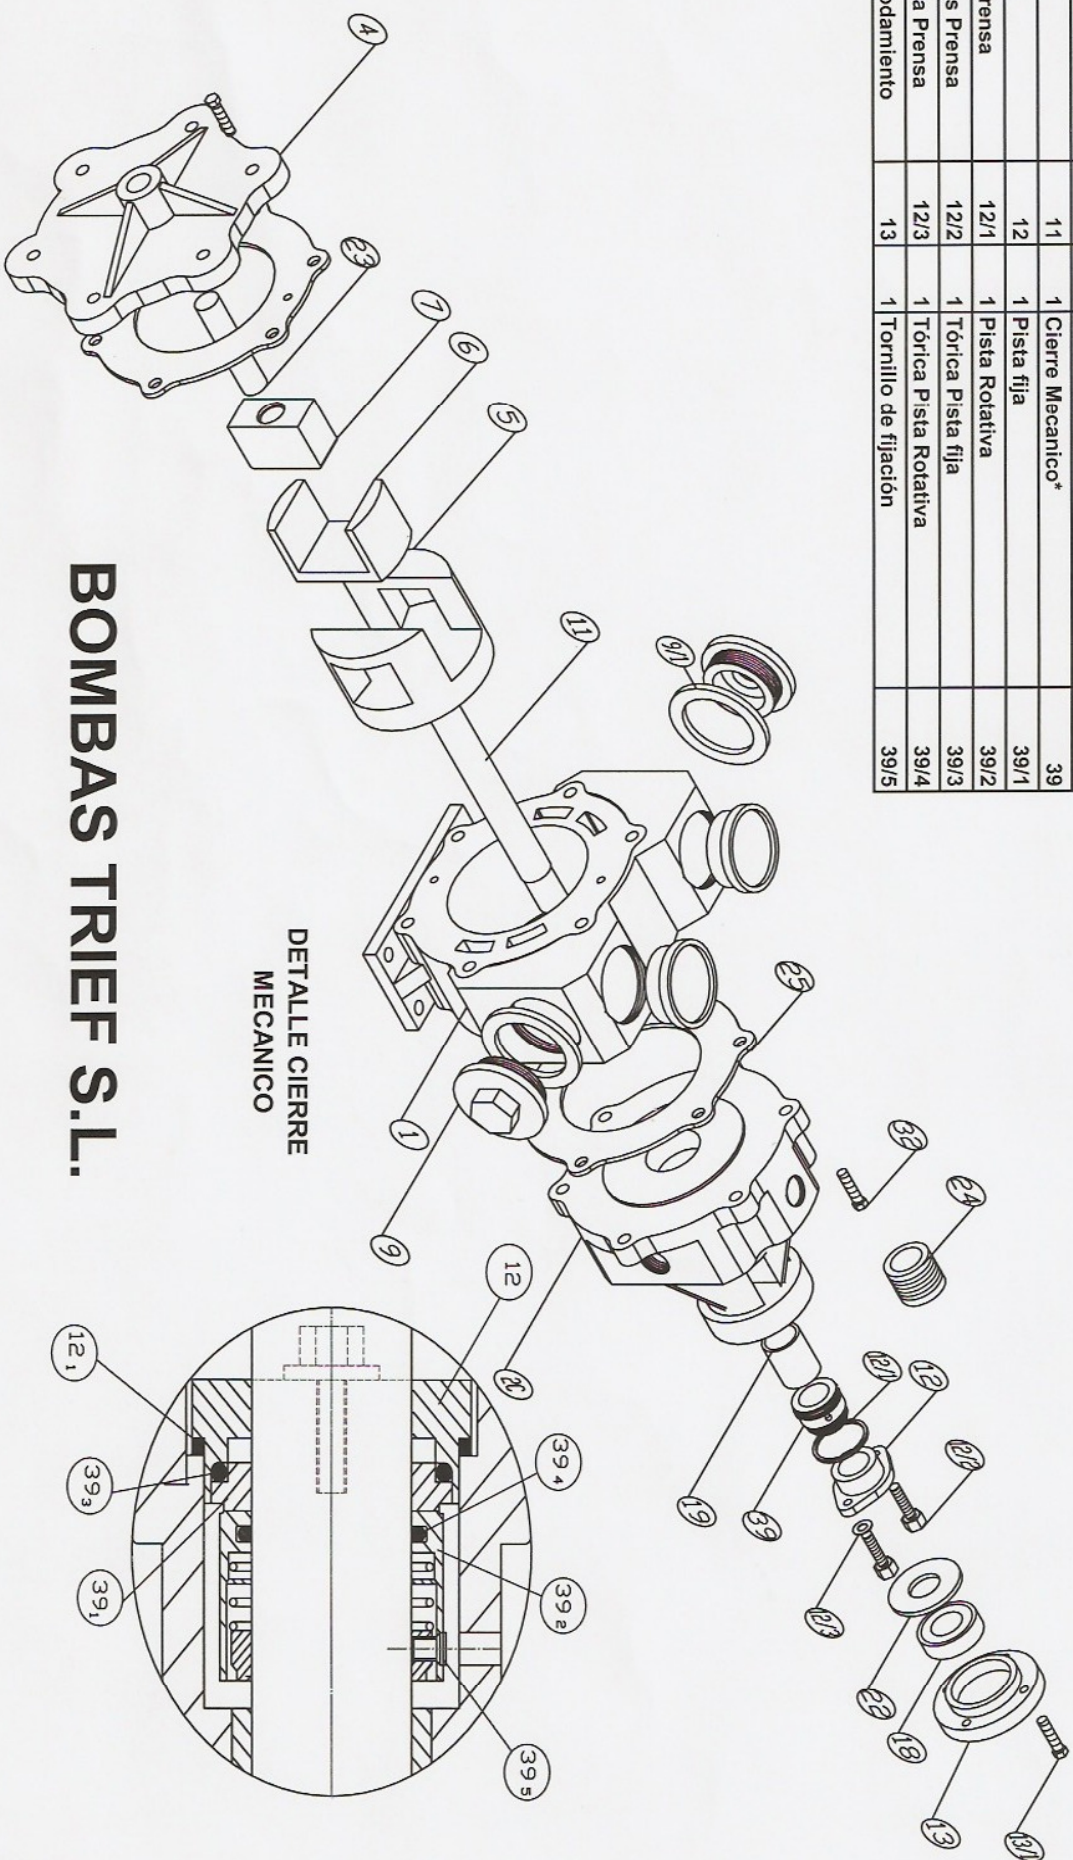

Num.	Pieza	Marca	Num.	Pieza	Marca
1	Cuerpo	1	4	Tornillos Tapa Rodamiento	13/1
1	Tapa rotor Camara	2C	1	Rodamiento	18
1	Tapa Fija	4	1	Casquillo	19
1	Rotor	5	1	Arandela tapa rodamiento	22
1	U Pistón	6	1	Bulón Tapa	23
1	Dado	7	1	Empaquetadura*	24
2	Tapón Bocas	9	2	Juntas Cuerpo	25
2	Junta Tapón Bocas	9/1	12	Tornillos amarre	32
1	Eje	11	1	Cierre Mecanico*	39
1	Prensa	12	1	Pista fija	39/1
1	Junta Prensa	12/1	1	Pista Rotativa	39/2
2	Tornillos Prensa	12/2	1	Tórica Pista fija	39/3
2	Arandela Prensa	12/3	1	Tórica Pista Rotativa	39/4
1	Tapa Rodamiento	13	1	Tornillo de fijación	39/5

MODELO - AXP - 80

SERIE - 500

DETALLE CIERRE
MECANICO

BOMBAS TRIEF S.L.