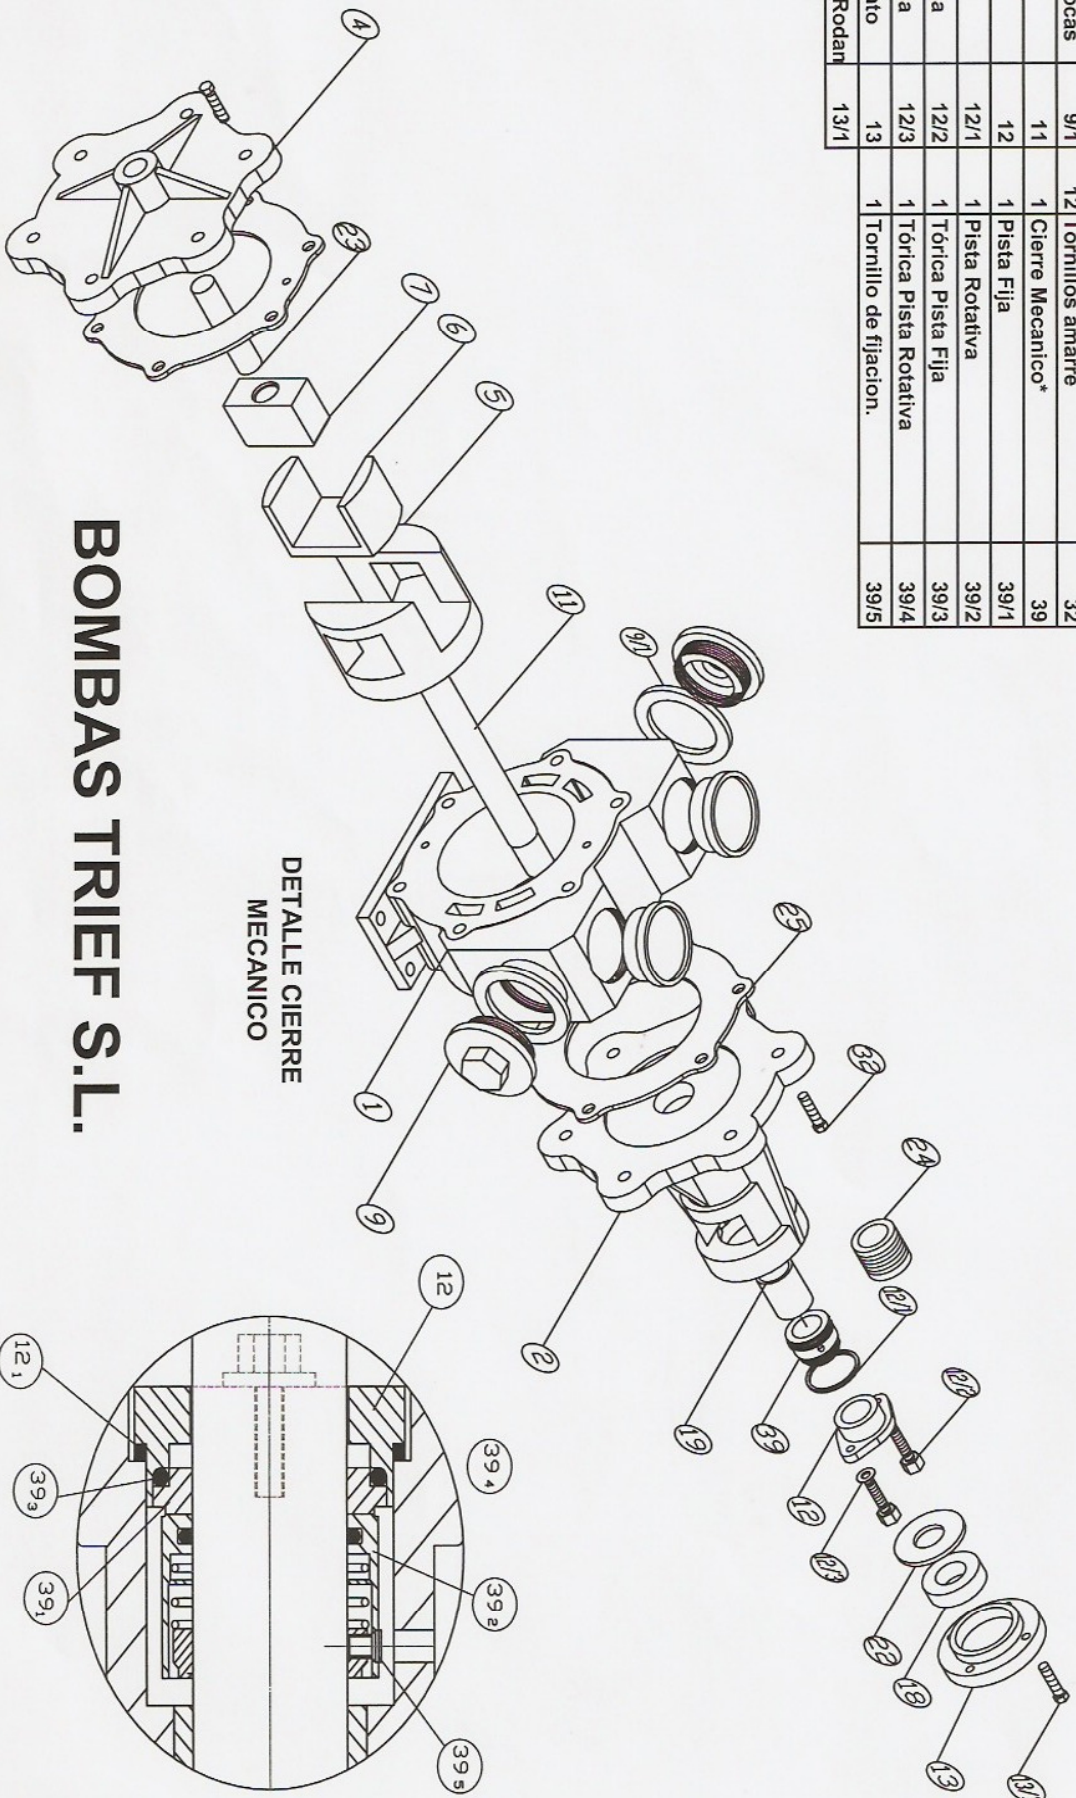

Num.	Pieza	Marca	Num.	Pieza	Marca
1	Cuerpo	1	1	Rodamiento	18
1	Tapa Rotor	2	1	Casquillo	19
1	Tapa Fija	4	1	Arandela Tapa Rodamiento	22
1	Rotor	5	1	Bulón Tapa	23
1	U Pistón	6	1	Bulón Tapa	23
1	Dado	7	1	Empaquetadura*	24
2	Tapón Bocas	9	2	Juntas Cuerpo	25
2	Junta Tapón Bocas	9/1	12	Tornillos amarre	32
1	Eje	11	1	Cierre Mecanico*	39
1	Prensa Estopa	12	1	Pista Fija	39/1
1	Junta Prensa	12/1	1	Pista Rotativa	39/2
2	Tornillos Prensa	12/2	1	Tórica Pista Fija	39/3
2	Arandela Prensa	12/3	1	Tórica Pista Rotativa	39/4
1	Tapa Rodamiento	13	1	Tornillo de fijacion.	39/5
4	Tornillos Tapa Rodam	13/1			

MODELO - AX-80

SERIE - 500

BOMBAS TRIEF S.L.

DETALLE CIERRE
MECANICO