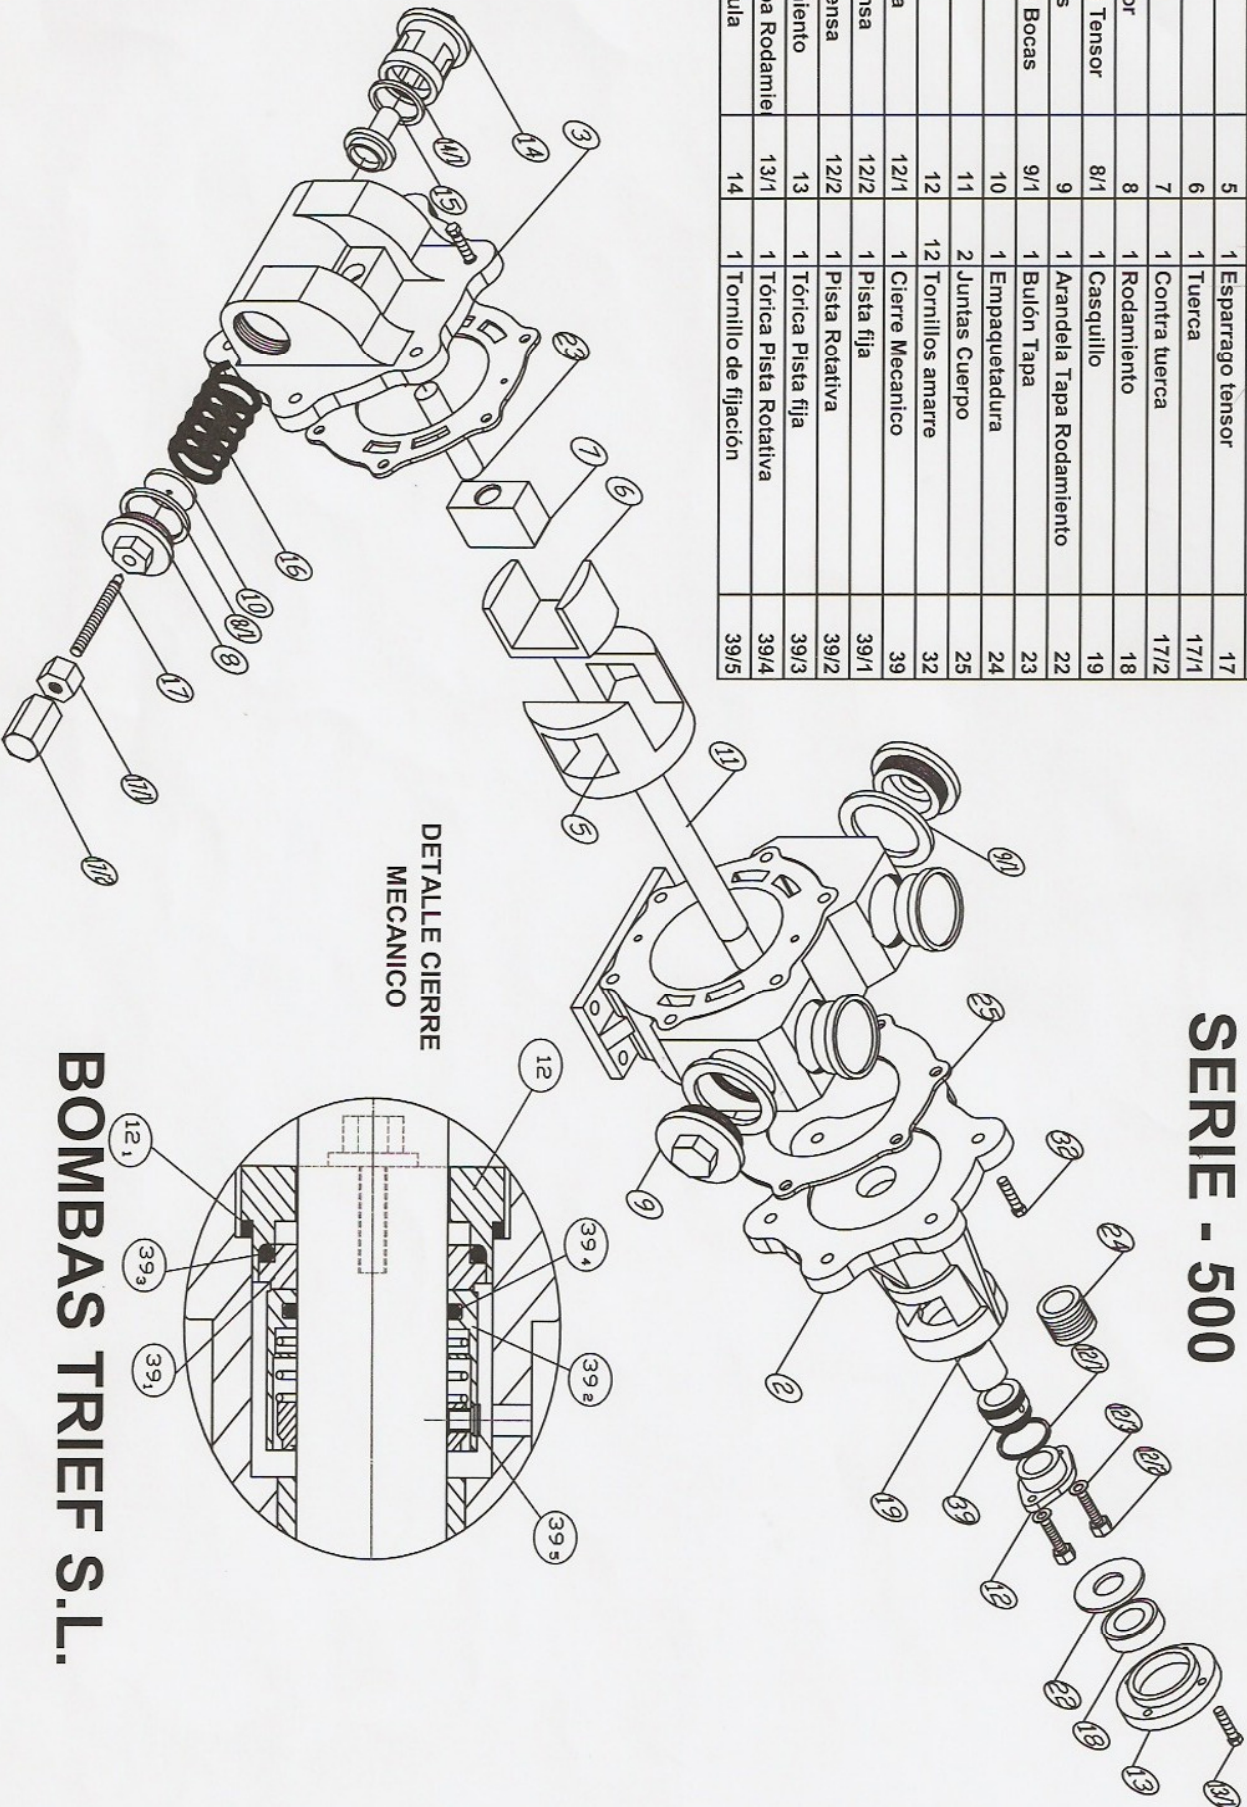

MODELO - ACC- 80

SERIE - 500

| Num. | Pieza | Marca | Num. | Pieza | Marca |
|------|------------------------|-------|------|--------------------------|-------|
| 1 | Cuerpo | 1 | 1 | Junta cuerpo válvula | 14/1 |
| 1 | Tapa rotor | 2 | 1 | Asiento válvula | 15 |
| 1 | Tapa By-pass | 3 | 1 | Muelle | 16 |
| 1 | Rotor | 5 | 1 | Esparrago tensor | 17 |
| 1 | U Pistón | 6 | 1 | Tuerca | 17/1 |
| 1 | Dado | 7 | 1 | Contra tuerca | 17/2 |
| 2 | Tapón Tensor | 8 | 1 | Rodamiento | 18 |
| 2 | Junta Tapón Tensor | 8/1 | 1 | Casquillo | 19 |
| 2 | Junta Bocas | 9/1 | 1 | Arandela Tapa Rodamiento | 22 |
| 1 | Rejilla | 10 | 1 | Bulón Tapa | 23 |
| 1 | Eje | 11 | 2 | Empaquetadura | 24 |
| 1 | Prensa | 12 | 2 | Juntas Cuerpo | 25 |
| 1 | Junta Prensa | 12/1 | 12 | Tornillos amarre | 32 |
| 2 | Tornillo Prensa | 12/2 | 1 | Cierre Mecanico | 39 |
| 2 | Arandela Prensa | 12/2 | 1 | Pista fija | 39/1 |
| 1 | Tapa Rodamiento | 13 | 1 | Pista Rotativa | 39/2 |
| 4 | Tornillos tapa Rodamie | 13/1 | 1 | Tórica Pista Rotativa | 39/3 |
| 1 | Cuerpo válvula | 14 | 1 | Tornillo de fijación | 39/4 |
| | | | | | 39/5 |