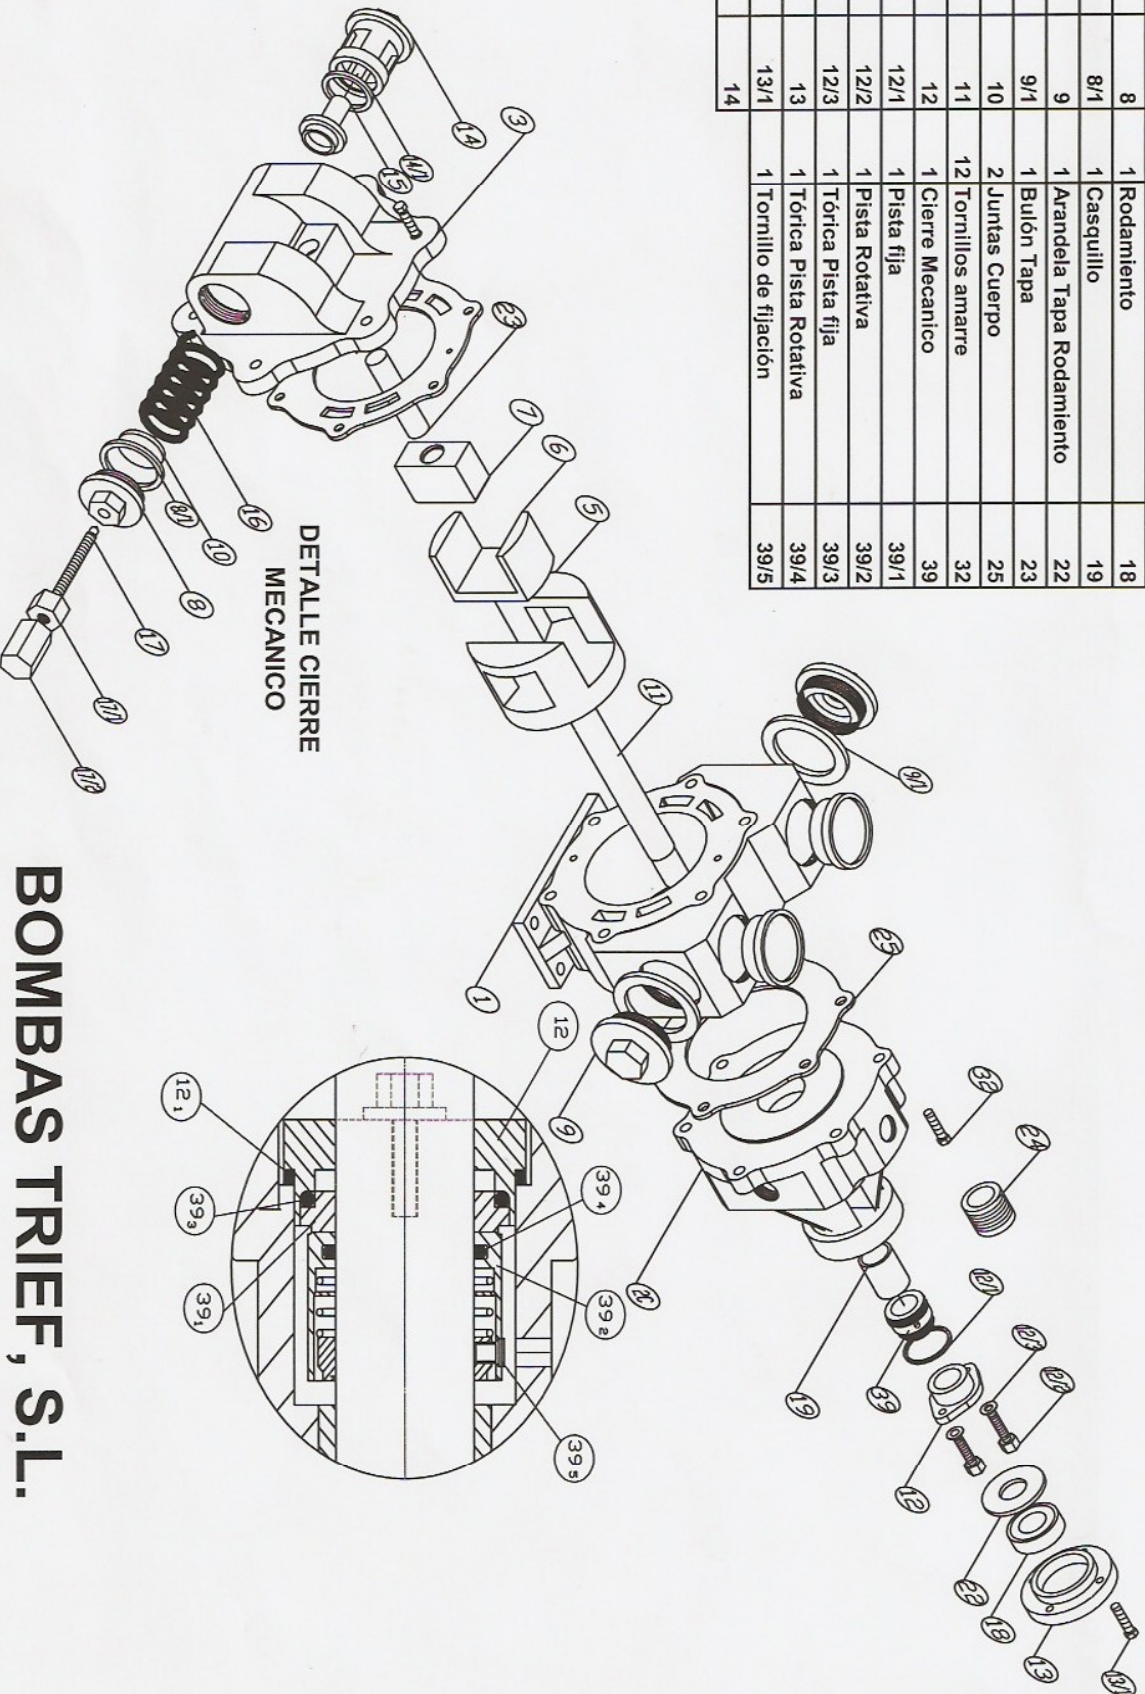

MODELO - ACCP-10

SERIE - 400

Num.	Pieza	Marca	Num.	Pieza	Marca
1	Cuerpo	1	1	Junta cuerpo válvula	14/1
1	Tapa rotor camara	2C	1	Asiento válvula	15
1	Tapa By-pass	3	1	Muelle	16
1	Rotor	5	1	Esparrago tensor	17
1	U Pistón	6	1	Tuerca	17/1
1	Dado	7	1	Contra tuerca	17/2
2	Tapón Tensor	8	1	Rodamiento	18
2	Junta Tapón Tensor	8/1	1	Casquillo	19
2	Tapón Bocas	9	1	Arandela Tapa Rodamiento	22
2	Junta Tapón Bocas	9/1	1	Bulón Tapa	23
1	Rejilla	10	2	Juntas Cuerpo	25
1	Eje	11	12	Tornillos amarre	32
1	Prensa	12	1	Cierre Mecanico	39
1	Junta Prensa	12/1	1	Pista fija	39/1
2	Tornillo Prensa	12/2	1	Pista Rotativa	39/2
2	Arandela Prensa	12/3	1	Tórica Pista fija	39/3
1	Tapa Rodamiento	13	1	Tórica Pista Rotativa	39/4
4	Tornillos Tapa Rodamiento	13/1	1	Tornillo de filación	39/5
1	Cuerpo válvula	14			