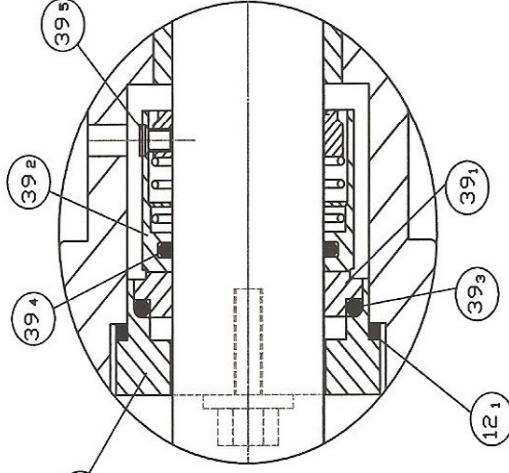

MODELO - ACC-10

SERIE - 400

Num.	Pieza	Marca	Num.	Pieza	Marca
1	Cuerpo	1	1	Junta cuerpo válvula	14/1
1	Tapa rotor	2	1	Asiento válvula	15
1	Tapa By-pass	3	1	Muelle	16
1	Rotor	5	1	Esparrago tensor	17
1	U Pistón	6	1	Tuerca	17/1
1	Dado	7	1	Contra tuerca	17/2
2	Tapón Tensor	8	1	Rodamiento	18
2	Junta Tapón Tensor	8/1	1	Casquillo	19
2	Tapón Bocas	9	1	Arandela Tapa Rodamiento	22
2	Junta Tapón Bocas	9/1	1	Bulón Tapa	23
1	Rejilla	10	1	Empaquetadura	24
1	Eje	11	2	Juntas Cuerpo	25
1	Prensa	12	12	Tornillos amarre	32
1	Junta Prensa	12/1	1	Cierre Mecanico	39
2	Tornillo Prensa	12/2	1	Pista fija	39/1
2	Arandela Prensa	12/2	1	Pista Rotativa	39/2
1	Tapa Rodamiento	13	1	Tórica Pista fija	39/3
4	Tornillos tapa Rodamie	13/1	1	Tórica Pista Rotativa	39/4
1	Cuerpo válvula	14	1	Tornillo de fijación	39/5