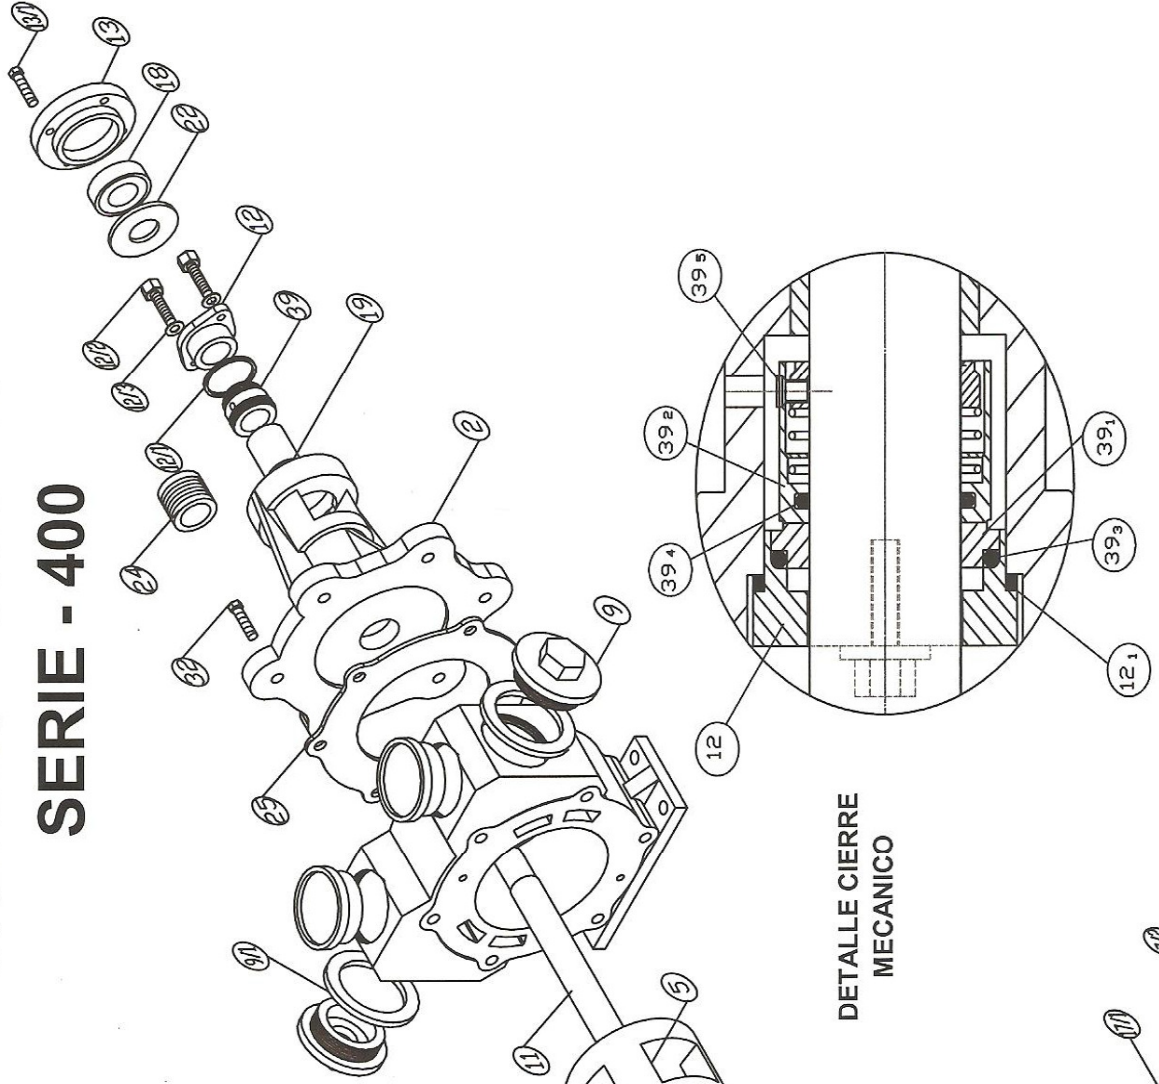

MODELO - ACC-10

SERIE - 400

Num.	Pieza	Marca	Num.	Pieza	Marca
1	Cuerpo	1	1	Junta cuerpo válvula	14/1
1	Tapa rotor	2	1	Asiento válvula	15
1	Tapa By-pass	3	1	Muelle	16
1	Rotor	5	1	Esparrago tensor	17
1	U Pistón	6	1	Tuerca	17/1
1	Dado	7	1	Contra tuerca	17/2
2	Tapón Tensor	8	1	Rodamiento	18
2	Junta Tapón Tensor	8/1	1	Casquillo	19
2	Tapón Bocas	9	1	Arandela Tapa Rodamiento	22
2	Junta Tapón Bocas	9/1	1	Bulón Tapa	23
1	Rejilla	10	1	Empaquetadura	24
1	Eje	11	2	Juntas Cuerpo	25
1	Prensa	12	12	Tornillos amarre	32
1	Junta Prensa	12/1	1	Cierre Mecanico	39
2	Tornillo Prensa	12/2	1	Pista fija	39/1
2	Arandela Prensa	12/2	1	Pista Rotativa	39/2
1	Tapa Rodamiento	13	1	Tórica Pista fija	39/3
4	Tornillos tapa Rodamie	13/1	1	Tórica Pista Rotativa	39/4
1	Cuerpo válvula	14	1	Tornillo de fijación	39/5