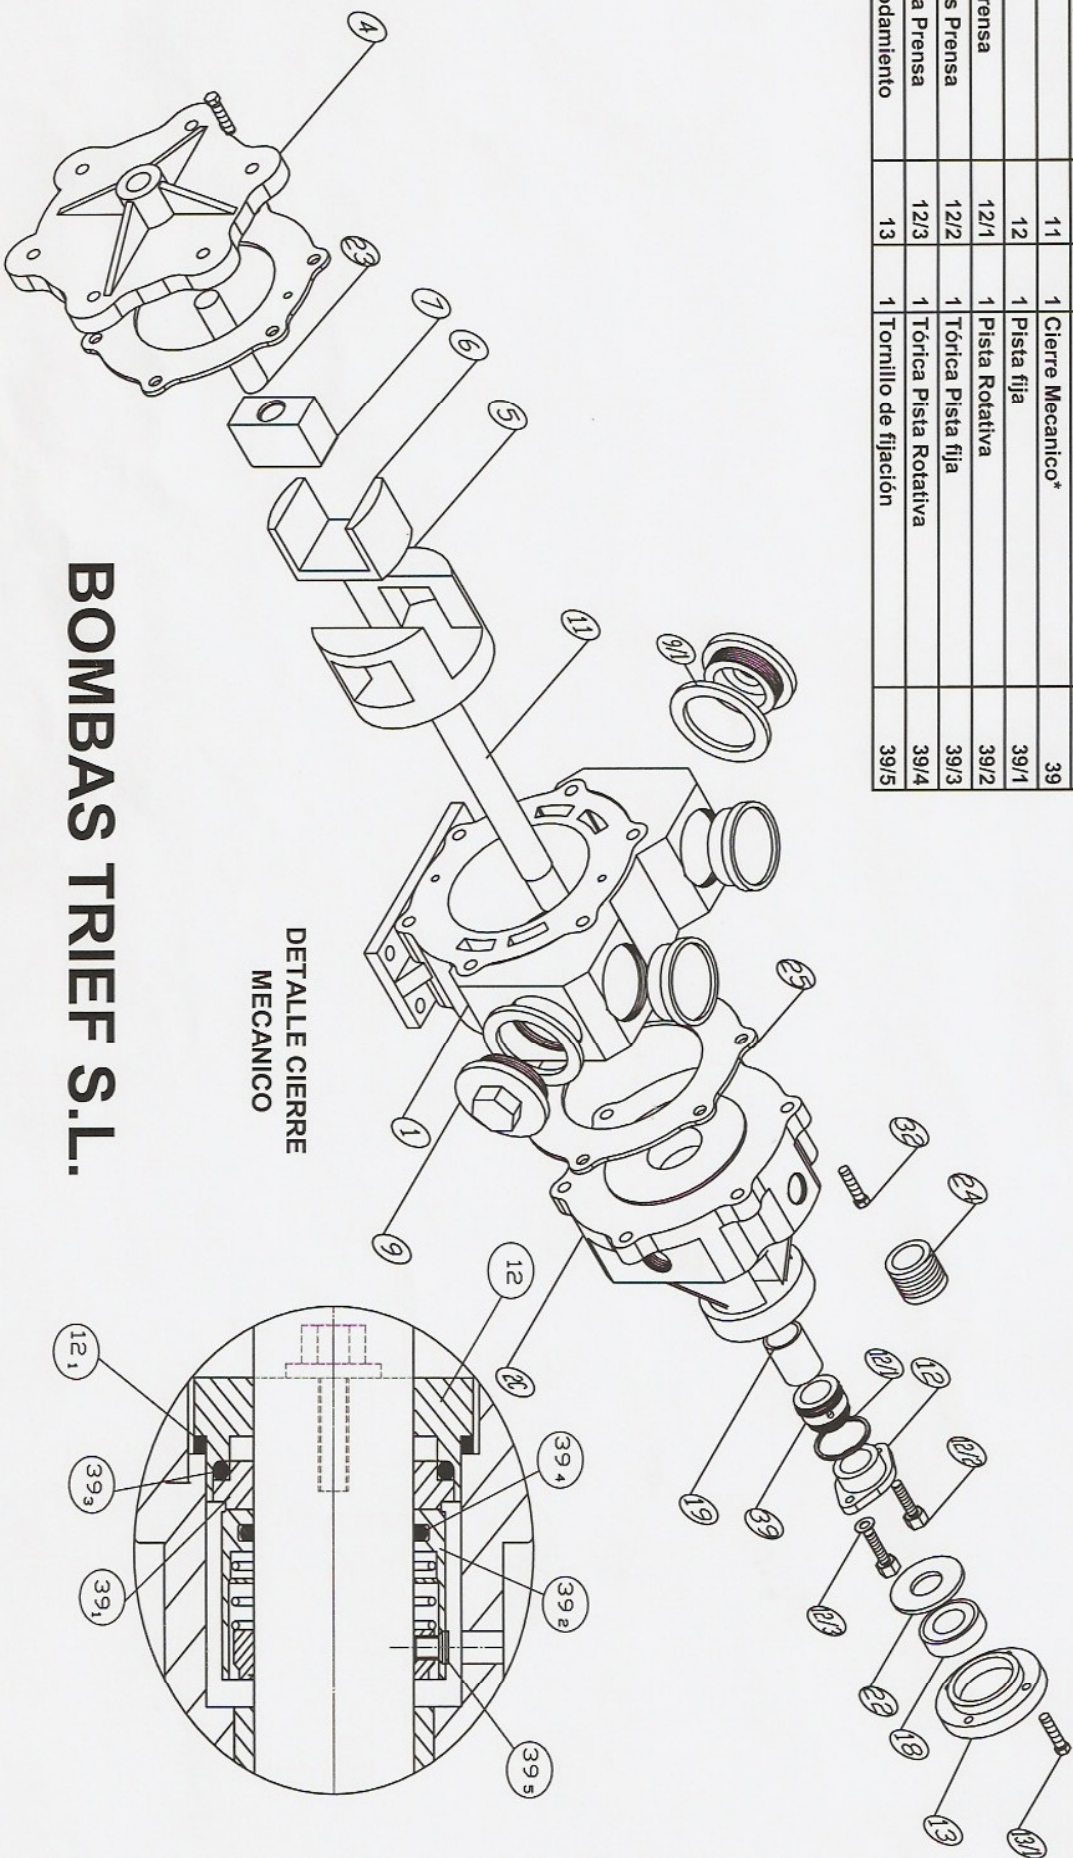

Num.	Pieza	Marca	Num.	Pieza	Marca
1	Cuerpo	1	4	Tornillos Tapa Rodamiento	13/1
1	Tapa rotor Camara	2C	1	Rodamiento	18
1	Tapa Fija	4	1	Casquillo	19
1	Rotor	5	1	Arandela tapa rodamiento	22
1	U Pistón	6	1	Bulón Tapa	23
1	Dado	7	1	Empaquetadura*	24
2	Tapón Bocas	9	2	Juntas Cuerpo	25
2	Junta Tapón Bocas	9/1	12	Tornillos amarre	32
1	Eje	11	1	Cierre Mecanico*	39
1	Prensa	12	1	Pista fija	39/1
1	Junta Prensa	12/1	1	Pista Rotativa	39/2
2	Tornillos Prensa	12/2	1	Tórica Pista fija	39/3
2	Arandela Prensa	12/3	1	Tórica Pista Rotativa	39/4
1	Tapa Rodamiento	13	1	Tornillo de fijación	39/5

# MODELO - AXP-0

## SERIE - 300

**BOMBAS TRIEF S.L.**