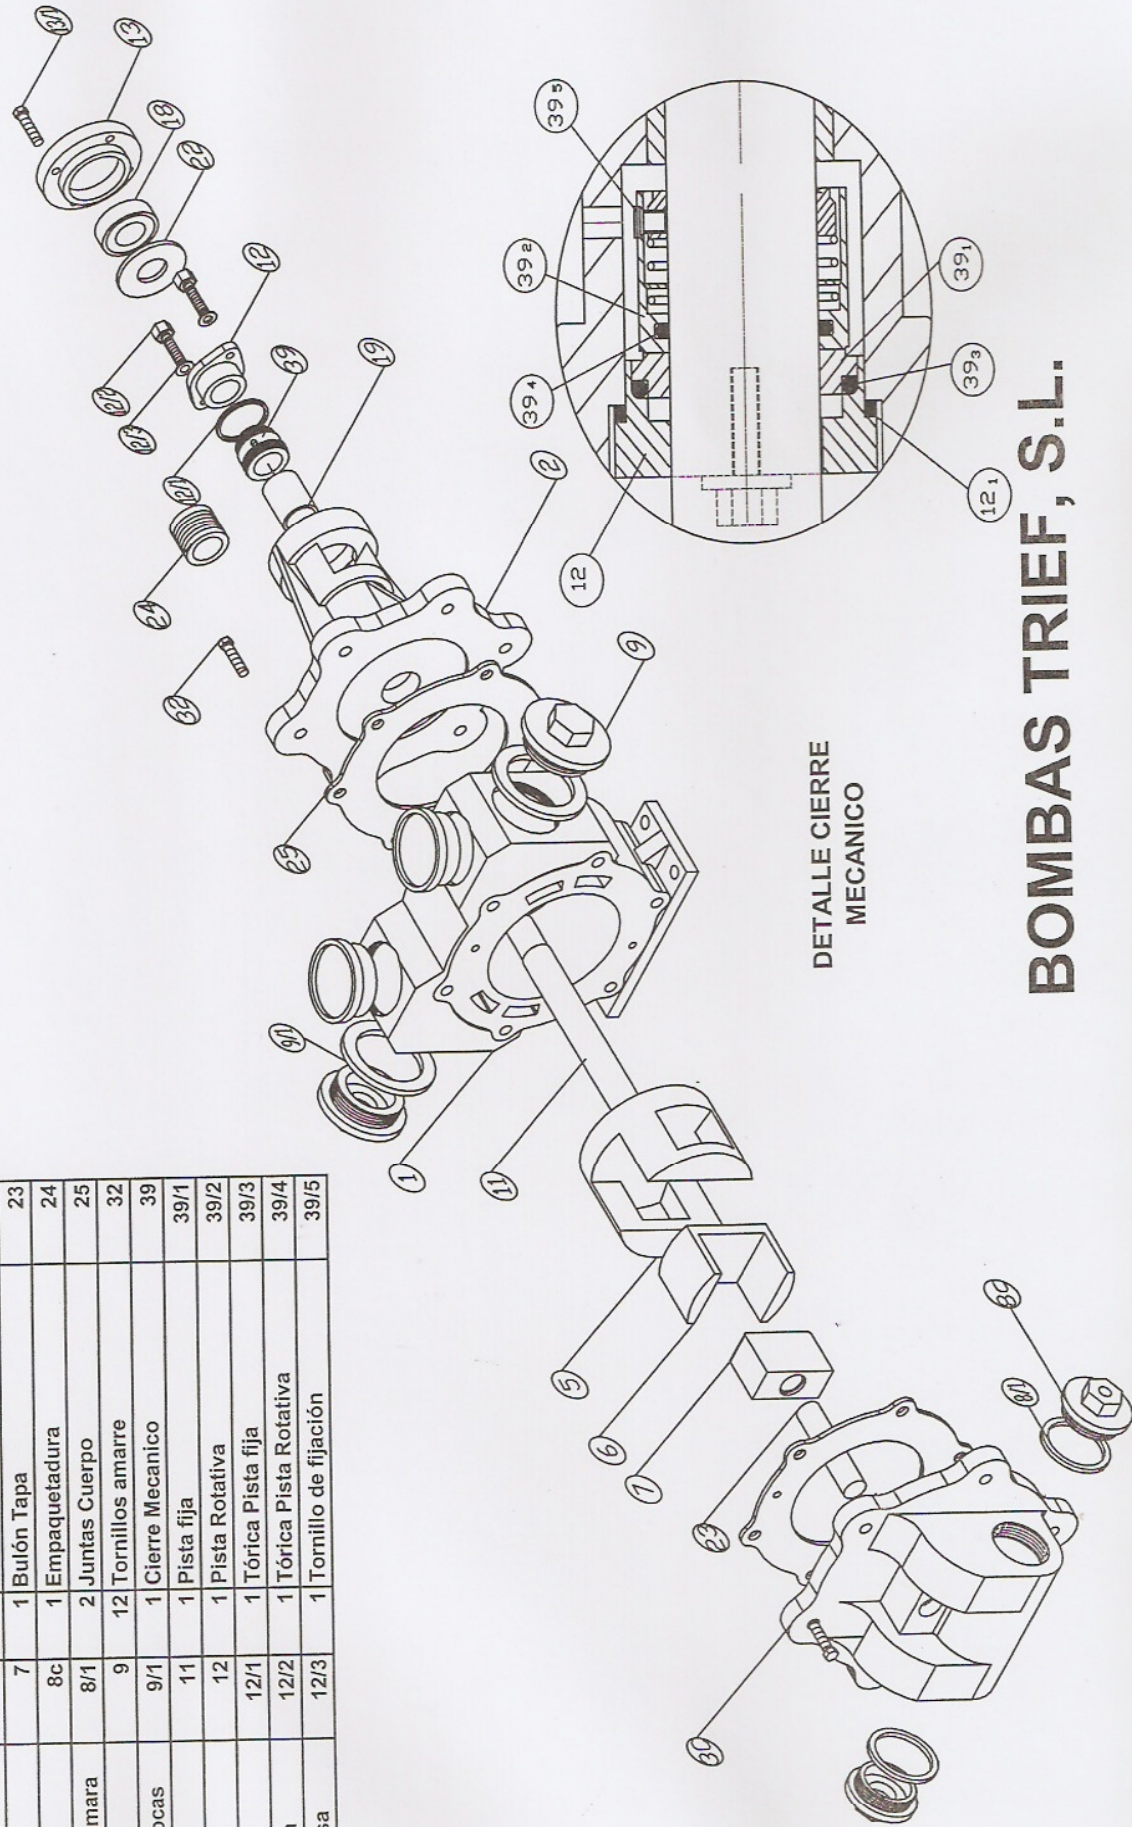

# MODELO - ACP-0

## SERIE - 300

Num.	Pieza	Marca	Num.	Pieza	Marca
1	Cuerpo	1	1	Tapa Rodamiento	13
1	Tapa rotor Camara	2C	4	Tornillos Tapa Rodamiento	13/1
1	Tapa By-pass	3	1	Rodamiento	18
1	Rotor	5	1	Casquillo	19
1	U Pistón	6	1	Arandela tapa Rodamiento	22
1	Dado	7	1	Bulón Tapa	23
2	Tapón cámara	8c	1	Empaquetadura	24
2	Junta Tapón cámara	8/1	2	Juntas Cuerpo	25
2	Tapón Bocas	9	12	Tornillos amarre	32
2	Junta Tapón Bocas	9/1	1	Cierre Mecanico	39
1	Eje	11	1	Pista fija	39/1
1	Prensa	12	1	Pista Rotativa	39/2
1	Junta Prensa	12/1	1	Tórica Pista fija	39/3
2	Tornillo Prensa	12/2	1	Tórica Pista Rotativa	39/4
2	Arandela Prensa	12/3	1	Tornillo de fijación	39/5