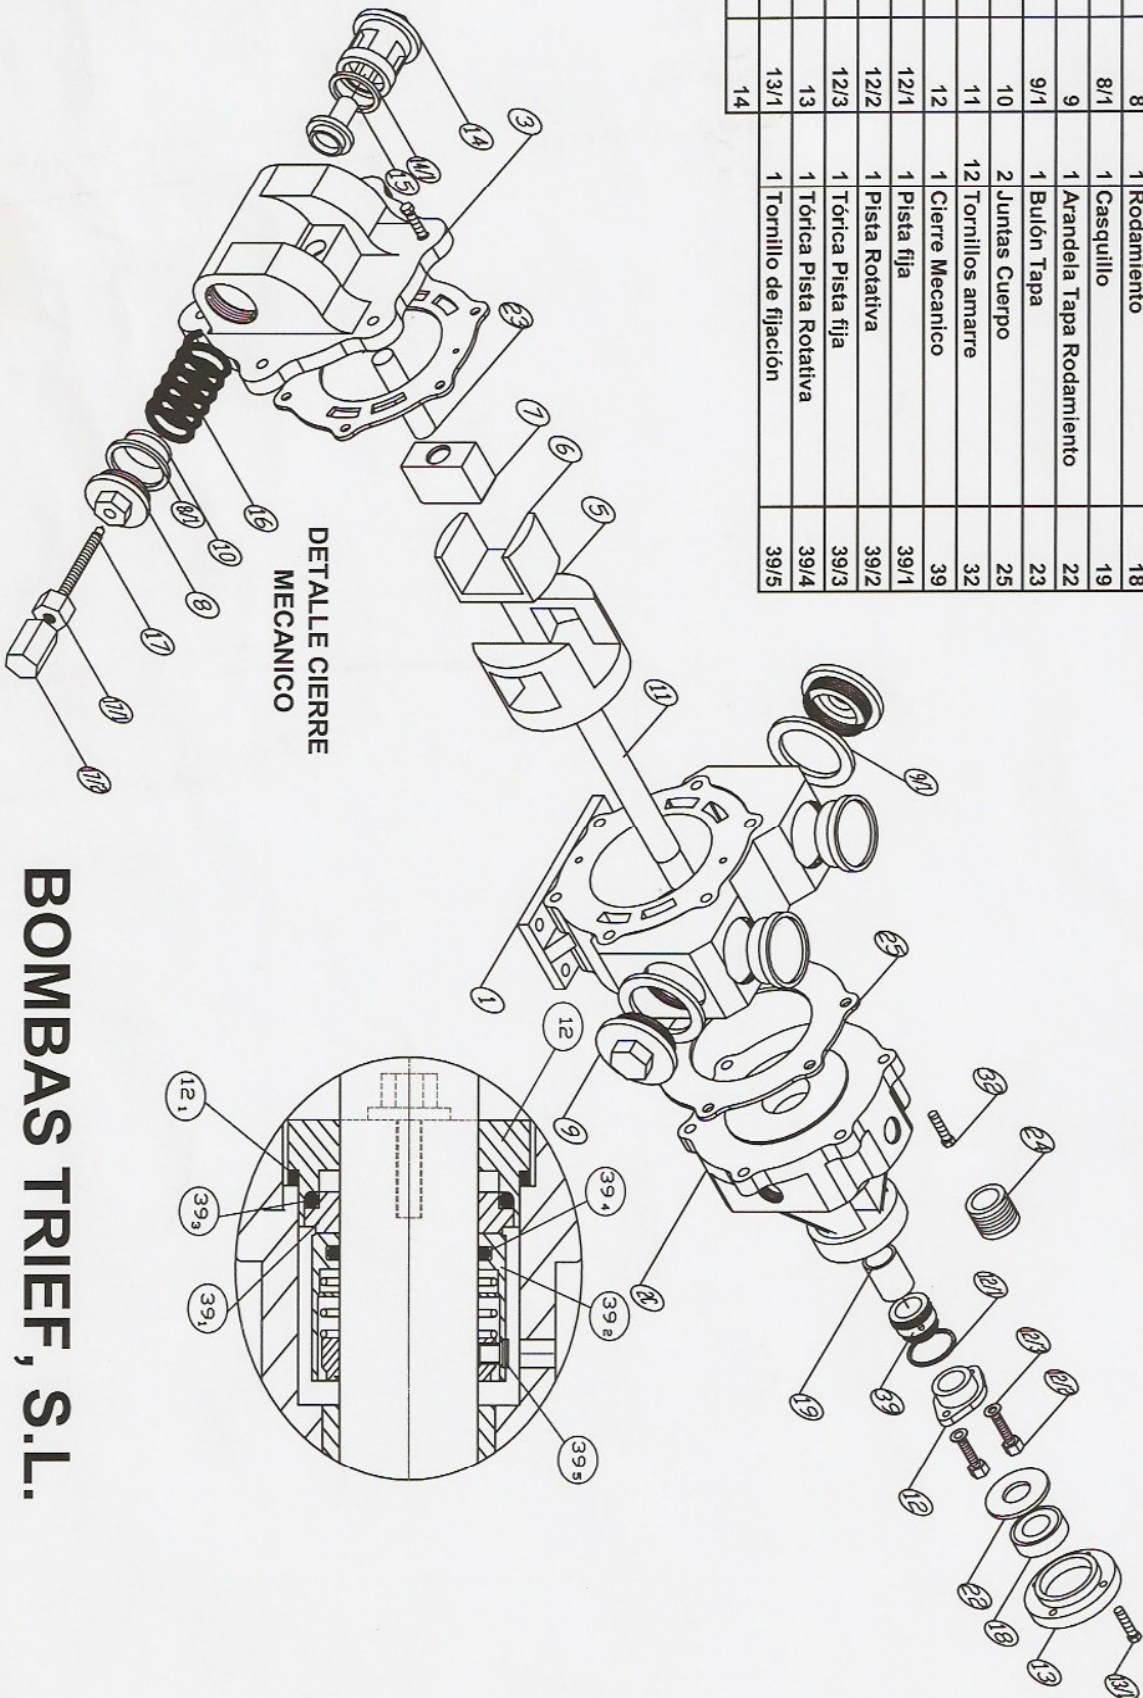

MODELO - ACCP-0

SERIE - 300

Num.	Pieza	Marca	Num.	Pieza	Marca
1	Cuerpo	1	1	Junta cuerpo válvula	14/1
1	Tapa rotor camara	2C	1	Asiento válvula	15
1	Tapa By-pass	3	1	Muelle	16
1	Rotor	5	1	Esparrago tensor	17
1	U Pistón	6	1	Tuerca	17/1
1	Dado	7	1	Contra tuerca	17/2
2	Tapón Tensor	8	1	Rodamiento	18
2	Junta Tapón Tensor	8/1	1	Casquillo	19
2	Tapón Bocas	9	1	Arandela Tapa Rodamiento	22
2	Junta Tapón Bocas	9/1	1	Bulón Tapa	23
1	Rejilla	10	2	Juntas Cuerpo	25
1	Eje	11	12	Tornillos amarre	32
1	Prensa	12	1	Cierre Mecanico	39
1	Junta Prensa	12/1	1	Pista fija	39/1
2	Tornillo Prensa	12/2	1	Pista Rotativa	39/2
2	Arandela Prensa	12/3	1	Tórica Pista fija	39/3
1	Tapa Rodamiento	13	1	Tórica Pista Rotativa	39/4
4	Tornillos Tapa Rodamiento	13/1	1	Tornillo de fijación	39/5
1	Cuerpo válvula	14			