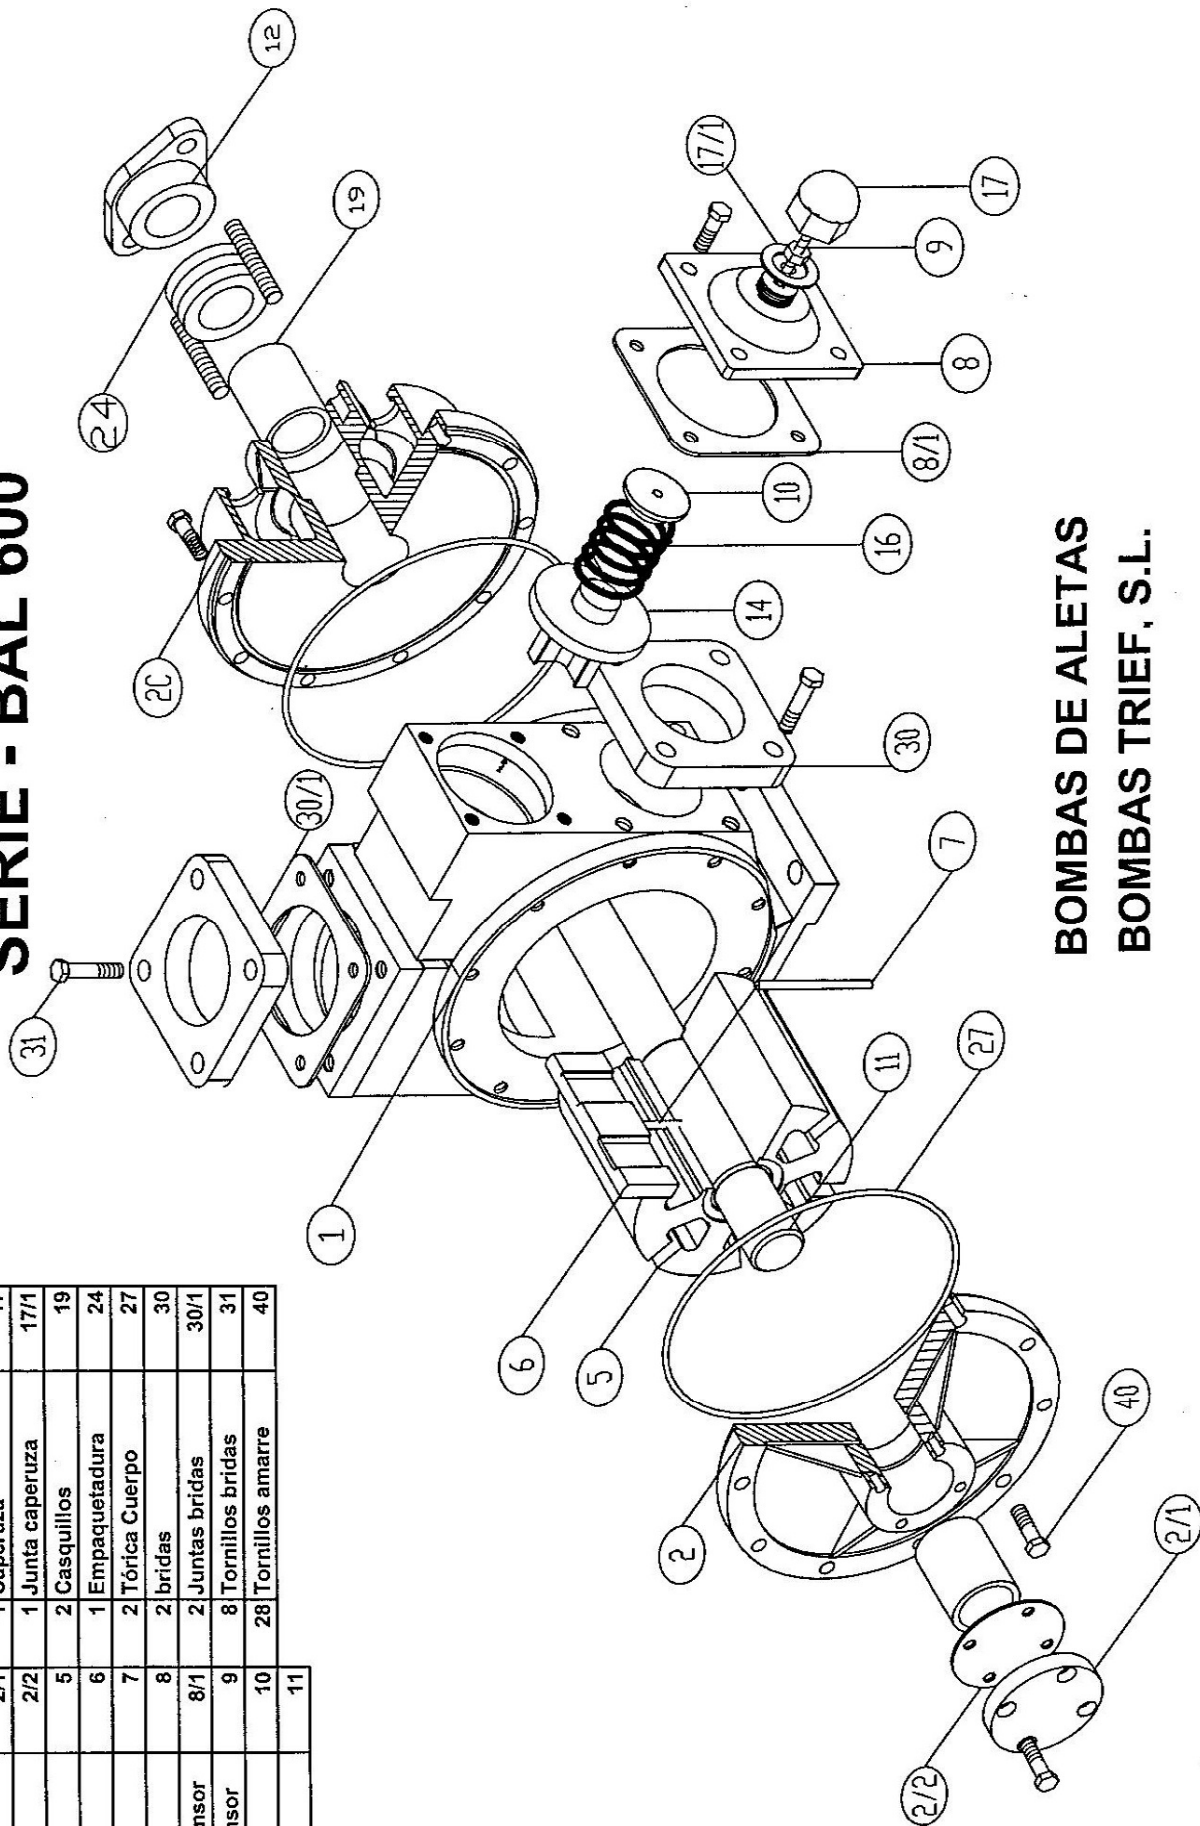

# MODELO BAL - 3" - C

## SERIE - BAL 600

Num.	Pieza	Marca	Num.	Pieza	Marca
1	Cuerpo	1	1	Prensa	12
1	Tapa Brida	2	1	Valvula	14
1	Tapa Camara	2C	1	Muelle	16
1	Tapeta	2/1	1	Caperuza	17
1	Junta tapeta	2/2	1	Junta caperuza	17/1
1	Rotor	5	2	Casquillos	19
6	Aleta	6	1	Empaquetadura	24
3	Varilla	7	2	Tórica Cuerpo	27
1	Tapa Tensor	8	2	bridas	30
1	Junta Tapa Tensor	8/1	2	Juntas bridas	30/1
1	Esparrago Tensor	9	8	Tornillos bridas	31
1	Rejilla	10	28	Tornillos amarre	40
1	Eje	11			