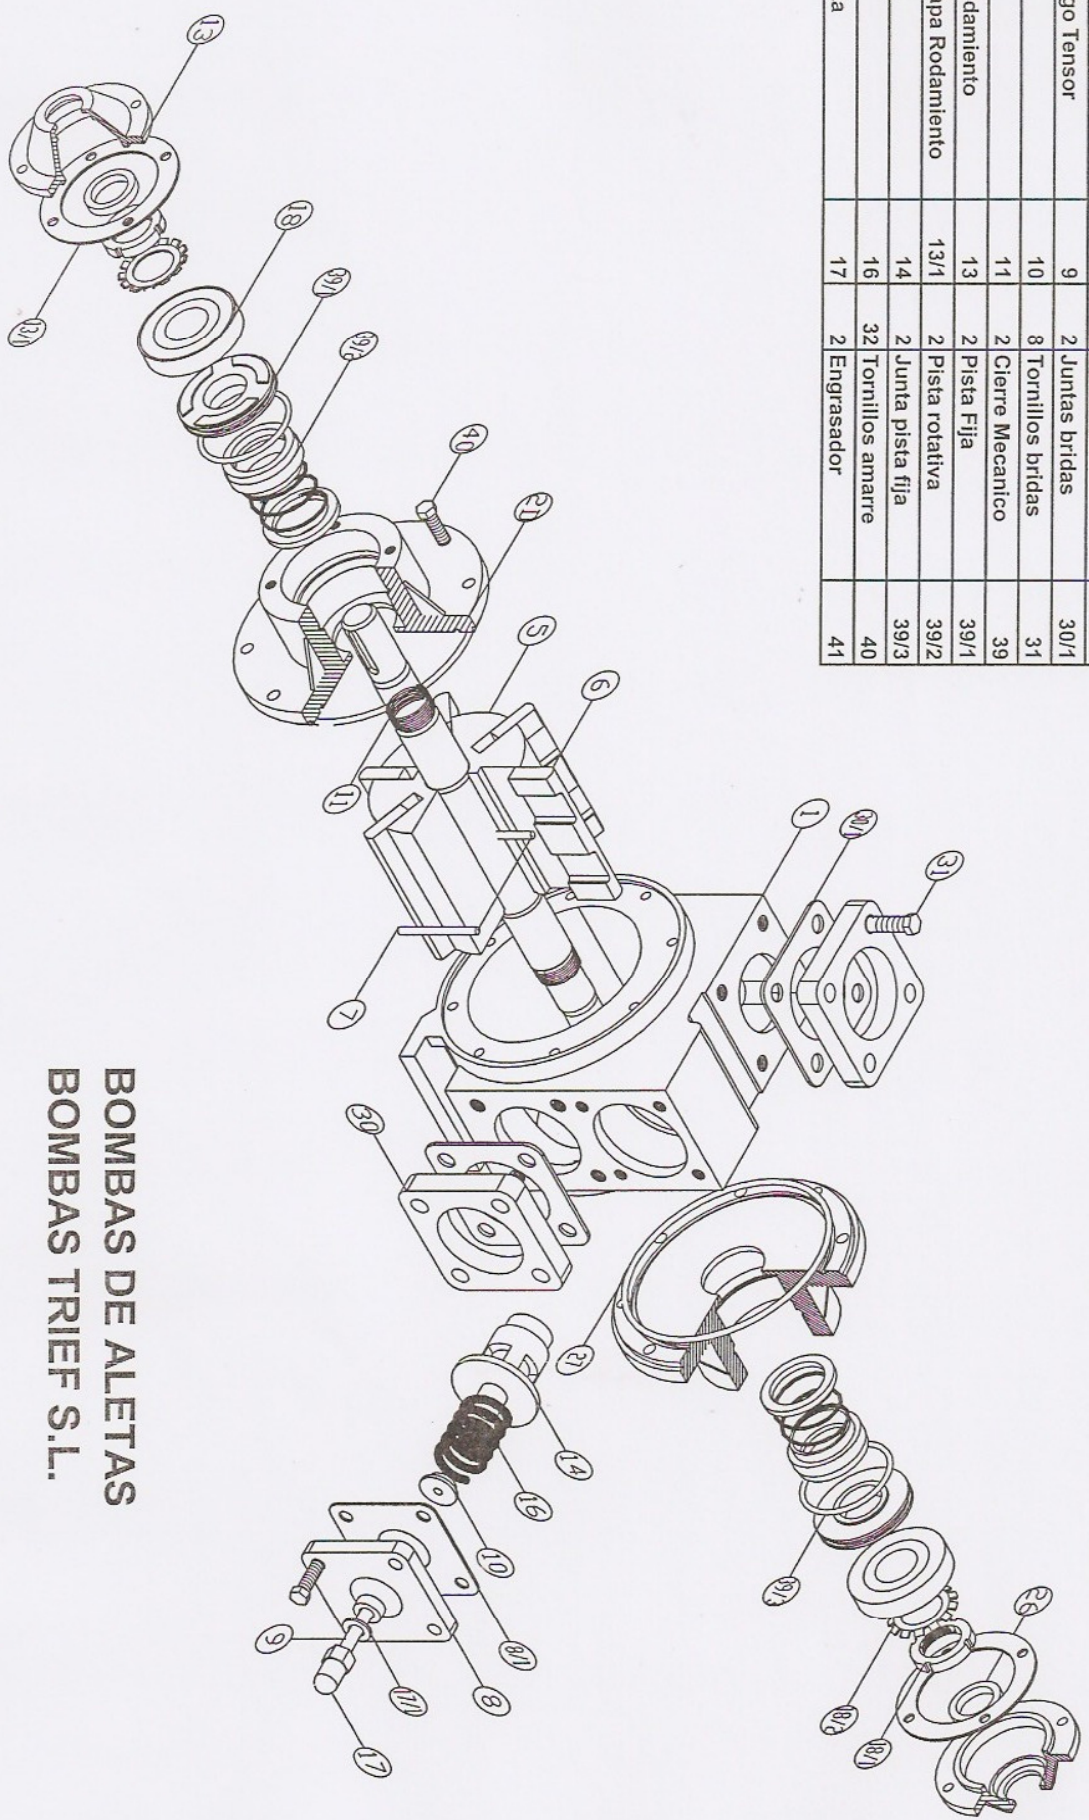

MODELO BAL - 2 1/2 " - D

SERIE - BAL 500

Num.	Pieza	Marca	Num.	Pieza	Marca
1	Cuerpo	1	1	Junta caperuza	17/1
2	Tapa Brida	2D	2	Rodamientos	18
1	Rotor	5	2	Tuerca Bloqueo	18/1
6	Aleta	6	2	Arandela Bloqueo	18/2
3	Varilla	7	2	Reten	26
1	Tapa Tensor	8	2	Torica Cuerpo	27
1	Junta Tapa Tensor	8/1	2	bridas	30
1	Esparrago Tensor	9	2	Juntas bridas	30/1
1	Rejilla	10	8	Tornillos bridas	31
1	Eje	11	2	Cierre Mecanico	39
2	Tapa Rodamiento	13	2	Pista Fija	39/1
2	Junta Tapa Rodamiento	13/1	2	Pista rotativa	39/2
1	Valvula	14	2	Junta pista fija	39/3
1	Muelle	16	32	Tornillos amarre	40
1	Caperuza	17	2	Engrasador	41